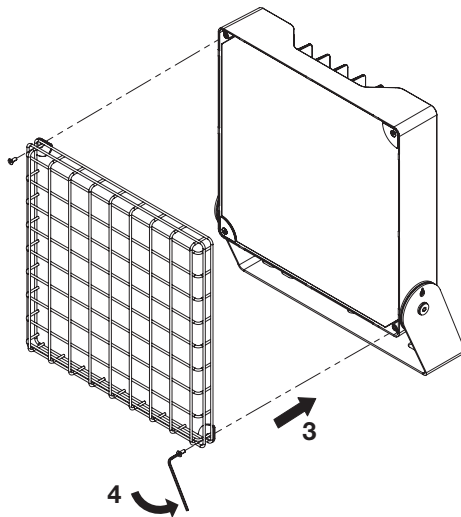

FISSARE LA GRIGLIA CON LE 2 VITI APPENA RIMOSSE
SECURE THE GRILLE WITH THE 2 SCREWS YOU HAVE JUST REMOVED