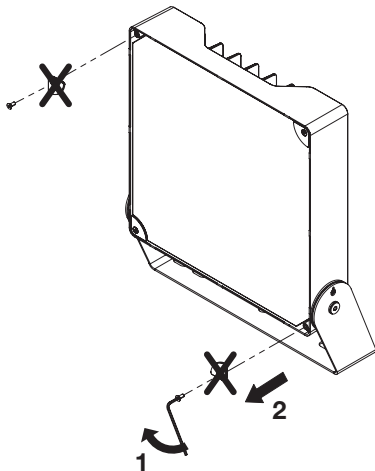

GRIGLIA FLOOD MODULA S/M - FLOOD MODULA S/M GRID

cod. 12668 - 12667

Beghelli

www.beghelli.com

BEGHELLI S.p.A. - Via Mozzeghine 13/15 - località Monteveglio 40053 Valsamoggia (BO) ITALY - Tel. +39 051 9660411 - Fax +39 051 9660444 - N° Verde 800 626626

RIMUOVERE LE 2 STAFFE
REMOVE THE 2 BRACKETS

FISSARE LA GRIGLIA CON LE 2 VITI APPENA RIMOSSE
SECURE THE GRILLE WITH THE 2 SCREWS YOU HAVE JUST REMOVED

334.902.560 A

334.902.560 A