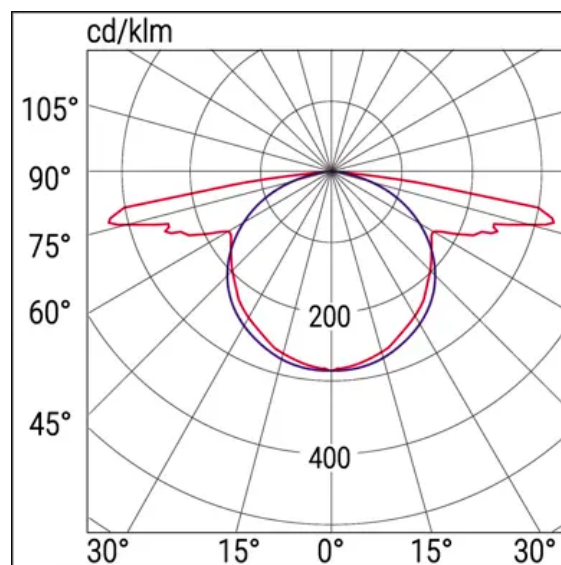

Sistema di controllo TR

Codice ordine 1499LUV

EAN 8002219873941

Specifiche tecniche

Tipo di tensione di alimentazione	AC
Tensione alimentazione (AC)	230 Vac
Assorbimento SE (max)	2,1 W
Sistema di controllo	TR
Autonomia	8h
Batteria inclusa	Si
Tipo batteria	LiFe
Batteria	LiFe 3.2V 1.5Ah
Temperatura ambiente (min)	0 °C
Temperatura ambiente (max)	40 °C
Classe di isolamento	II
CCT tonalità luce	4000 K
Numero LED	16
Rischio fotobiologico	RG0
CRI Resa cromatica	>80
Modalità operativa	SE
Potenza equivalente	11W
Flusso SE	120 lm
Frequenza (max)	60 Hz
Frequenza (min)	50 Hz
Res. filo incandescente	850 °C - 30s.
Numero batterie	1
Capacità di sanificazione	4 m³/h
Distanza di visibilità	15 m
Range tensione alimentazione (max)	253 V
Range tensione alimentazione (min)	207 V

Installazione e applicazioni

Applicazione **Uffici, Industrie, Ambienti Pubblici**

Specifiche meccaniche

Altezza	55 mm
Lunghezza	102 mm
Larghezza	292 mm
Peso	0,7 Kg
Materiale corpo	Polycarbonato
Colore corpo	Bianco RAL 9003
Materiale cover	Polycarbonato trasparente