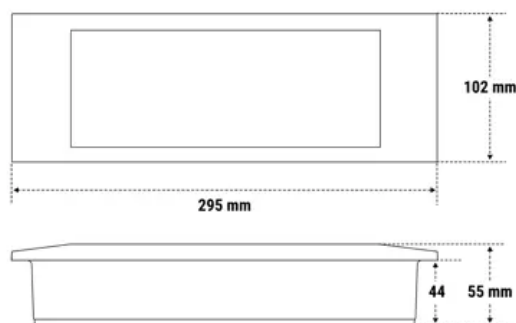

Sistema di controllo TR

Codice ordine 1499LUV

EAN 8002219873941

Specifiche tecniche

Tipo di tensione di alimentazione	AC
Tensione alimentazione (AC)	230 Vac
Assorbimento SE (max)	2,1 W
Sistema di controllo	TR
Autonomia	8h
Batteria inclusa	Si
Tipo batteria	LiFe
Batteria	LiFe 3.2V 1.5Ah
Temperatura ambiente (min)	0 °C
Temperatura ambiente (max)	40 °C
Classe di isolamento	II
CCT tonalità luce	4000 K
Numero LED	16
Rischio fotobiologico	RG0
CRI Resa cromatica	>80
Modalità operativa	SE
Potenza equivalente	11W
Flusso SE	120 lm
Frequenza (max)	60 Hz
Frequenza (min)	50 Hz
Res. filo incandescente	850 °C - 30s.
Numero batterie	1
Capacità di sanificazione	4 m³/h
Distanza di visibilità	15 m
Range tensione alimentazione (max)	253 V
Range tensione alimentazione (min)	207 V

Installazione e applicazioni

Applicazione **Uffici, Industrie, Ambienti Pubblici**

Specifiche meccaniche

Altezza	55 mm
Lunghezza	102 mm
Larghezza	292 mm
Peso	0,7 Kg
Materiale corpo	Polycarbonato
Colore corpo	Bianco RAL 9003
Materiale cover	Polycarbonato trasparente