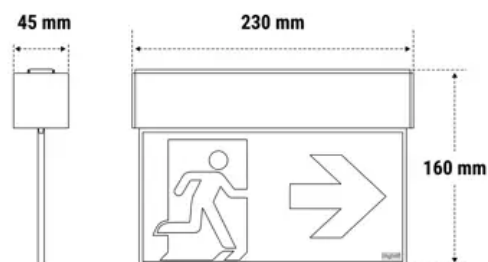

Specifiche tecniche

Tipo di tensione di alimentazione	AC/DC
Tensione alimentazione (AC)	230 Vac
Assorbimento SE (max)	2,6 W
Sistema di controllo	CTS-LG230
Potenza SA	6,1 VA
Temperatura ambiente (min)	-20 °C
Temperatura ambiente (max)	40 °C
Classe di isolamento	I
CCT tonalità luce	4000 K
Numero LED	24
Rischio fotobiologico	RG0
CRI Resa cromatica	>80
Modalità operativa	SE/SA
Frequenza (max)	60 Hz
Frequenza (min)	50 Hz
Res. filo incandescente	850 °C - 30s.
Corrente Inrush	6 A
Tempo di transizione Inrush	0,2
Installazione	Parete, Staffa, Plafone, Incasso, Incasso in Controsoffitti, Sospensione, Parete Bandiera
Tensione alimentazione (DC)	216 Vdc
Pittogrammi inclusi	Si
Distanza di visibilità	20 m
Range tensione alimentazione (DC)	176÷276 VDC
Range tensione alimentazione (max)	254 V
Range tensione alimentazione (min)	198 V

Installazione e applicazioni

Ambiente	Uffici
Applicazione	Uffici, Segnali di sicurezza, Ambienti Pubblici, Negozi

Specifiche meccaniche

Altezza	45 mm
Lunghezza	230 mm
Larghezza	160 mm
Peso	0,5 Kg
Materiale corpo	Estrusione di alluminio
Colore corpo	Alluminio