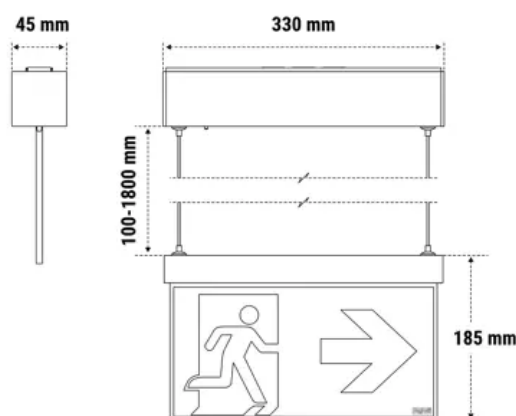

Ironflag

IRONFLAG PEND LGS24 30M

Beghelli
IDEE PIENE DI VITA

Apparecchio di segnaletica di emergenza, versatile con corpo in alluminio e schermo in PMMA.

Sistema di controllo CTS-LG24

Codice ordine 17897

EAN 8002219869715

Specifiche tecniche

Tipo di tensione di alimentazione	DC
Assorbimento SE (max)	3,7 W
Sistema di controllo	CTS-LG24
Temperatura ambiente (min)	-20 °C
Temperatura ambiente (max)	40 °C
Classe di isolamento	III
CCT tonalità luce	4000 K
Numero LED	36
Rischio fotobiologico	RG0
CRI Resa cromatica	>80
Modalità operativa	SE/SA
Res. filo incandescente	850 °C - 30s.
Installazione	Pendolo a filo, Plafone, Incasso, Incasso in Controsoffitti
Tensione alimentazione (DC)	24 Vdc
Pittogrammi inclusi	Si
Distanza di visibilità	30 m
Range tensione alimentazione (DC)	24 V +/- 20 %

Installazione e applicazioni

Ambiente	Uffici
Applicazione	Uffici, Segnali di sicurezza, Ambienti Pubblici, Negozi

Specifiche meccaniche

Altezza	45 mm
Lunghezza	330 mm
Larghezza	185 mm
Peso	0,8 Kg
Materiale corpo	Estrusione di alluminio
Colore corpo	Alluminio
Grado di protezione IP	IP42
Grado di protezione IK	IK05

Certificati e normative

UK SI 2021 No. 1095, EN 62471:2008, EN IEC 60598-1:2021, EN 60598-2-2:2012, EN 60598-2-22:2014 + AC:2015 + AC:2016-05 + AC:2016-09 + A1:2020, EN IEC 63000:2018, EN 62493:2010, EN 61000-3-3:2013, REG. 2019/2020(EU), EN IEC 55015:2019 + A11:2020