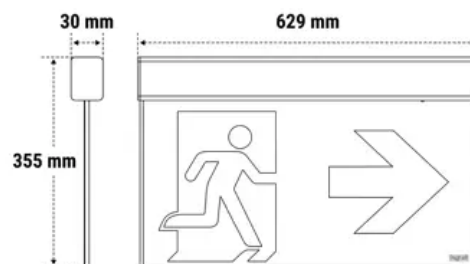

Exit

EXIT LGS24 DF60M

Beghelli
IDEE PIENE DI VITA

Apparecchio per segnaletica di emergenza, con grande distanza di visibilità 60 metri.

Sistema di controllo CTS-LG24

Codice ordine 17916

EAN 8002219877048

Specifiche tecniche

Tipo di tensione di alimentazione	DC
Assorbimento SE (max)	3,7 W
Sistema di controllo	CTS-LG24
Temperatura ambiente (min)	-20 °C
Temperatura ambiente (max)	40 °C
Classe di isolamento	III
CCT tonalità luce	4000 K
Numero LED	72
Rischio fotobiologico	RG0
CRI Resa cromatica	>80
Modalità operativa	SE/SA
Fattore di potenza	0,5
Res. filo incandescente	850 °C - 30s.
Installazione	Parete, Staffa, Sospensione, Da Binario, Parete Bandiera
Tensione alimentazione (DC)	24 Vdc
Pittogrammi inclusi	Si
Distanza di visibilità	60 m
Range tensione alimentazione (DC)	24 V +/- 20 %

Installazione e applicazioni

Ambiente	Uffici
Applicazione	Uffici, Segnali di sicurezza, Ambienti Pubblici, Negozi

Specifiche meccaniche

Altezza	30 mm
Lunghezza	629 mm
Larghezza	355 mm
Peso	1 Kg
Materiale corpo	Policarbonato
Colore corpo	Bianco RAL 9003
Materiale cover	Termoplastico PMMA trasparente
Grado di protezione IP	IP40
Grado di protezione IK	IK05

Certificati e normative