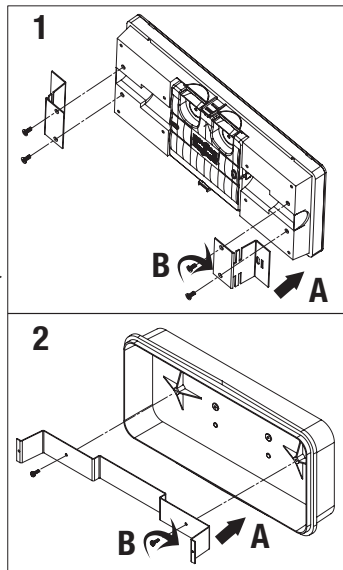

Adattatore per scatola incasso IP65 con cornice P. Modula Adapter for IP65 flush-mounting box with frame P. Modula

Beghelli

www.beghelli.com

BEGHELLI S.p.A. - Via Mozzeghine 13/15 - località Monteveglio 40053 Valsamoggia (BO) ITALY - Tel. +39 051 9660411 - Fax +39 051 9660444 - N° Verde 800 626626

cod. 18599

Cornice verniciabile
con pittura murale
Paintable frame
with wall paint

334.902.392 A