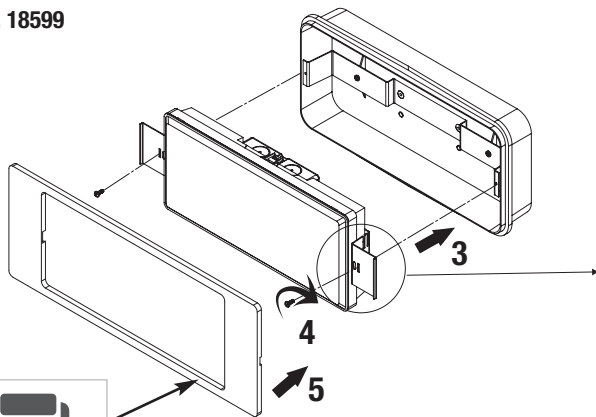

Adattatore per scatola incasso IP65 con cornice P. Modula Adapter for IP65 flush-mounting box with frame P. Modula

Beghelli

www.beghelli.com

BEGHELLI S.p.A. - Via Mozzeghine 13/15 - località Monteveglio 40053 Valsamoggia (BO) ITALY - Tel. +39 051 9660411 - Fax +39 051 9660444 - N° Verde 800 626626

cod. 18599

Cornice verniciabile
con pittura murale
Paintable frame
with wall paint

334.902.392 A