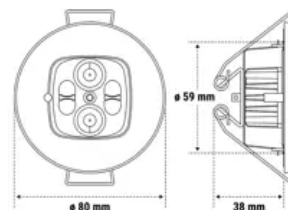

INVERTER

Installazione e applicazioni

Ambiente	Uffici
Applicazione	Uffici, Ambienti Pubblici, Negozi

Specifiche meccaniche

Altezza	40 mm
Peso	0,4 Kg
Lunghezza di taglio	60 mm
Materiale corpo	PHA BIO
Colore corpo	Bianco RAL 9003
Finitura cornice	Verniciabile/Paintable
Materiale ottica	Termoplastico PMMA trasparente
Grado di protezione vano alimentazione	IP20
Grado di protezione IP	IP65/IP20
Grado di protezione IK	IK07