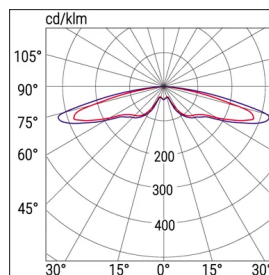

INVERTER

Installazione e applicazioni

Ambiente	Uffici
Applicazione	Uffici, Ambienti Pubblici, Negozi

Specifiche meccaniche

Altezza	40 mm
Peso	0,4 Kg
Lunghezza di taglio	60 mm
Materiale corpo	PHA BIO
Colore corpo	Bianco RAL 9003
Finitura cornice	Verniciabile/Paintable
Materiale ottica	Termoplastico PMMA trasparente
Grado di protezione vano alimentazione	IP20
Grado di protezione IP	IP65/IP20
Grado di protezione IK	IK07