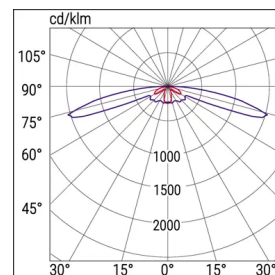

INVERTER

Installazione e applicazioni

Ambiente	Uffici
Applicazione	Uffici, Ambienti Pubblici, Negozi

Specifiche meccaniche

Altezza	40 mm
Peso	0,4 Kg
Lunghezza di taglio	60 mm
Materiale corpo	PHA BIO
Colore corpo	Bianco RAL 9003
Finitura cornice	Verniciabile/Paintable
Materiale ottica	Termoplastico PMMA trasparente
Grado di protezione vano alimentazione	IP20
Grado di protezione IP	IP65/IP20
Grado di protezione IK	IK07