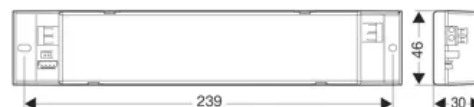

INVERTER

Installazione e applicazioni

Ambiente	Uffici
Applicazione	Uffici, Ambienti Pubblici, Negozi

Specifiche meccaniche

Altezza	40 mm
Peso	0,4 Kg
Lunghezza di taglio	60 mm
Materiale corpo	PHA BIO
Colore corpo	Bianco RAL 9003
Finitura cornice	Verniciabile/Paintable
Materiale ottica	Termoplastico PMMA trasparente
Grado di protezione vano alimentazione	IP20
Grado di protezione IP	IP65/IP20
Grado di protezione IK	IK07