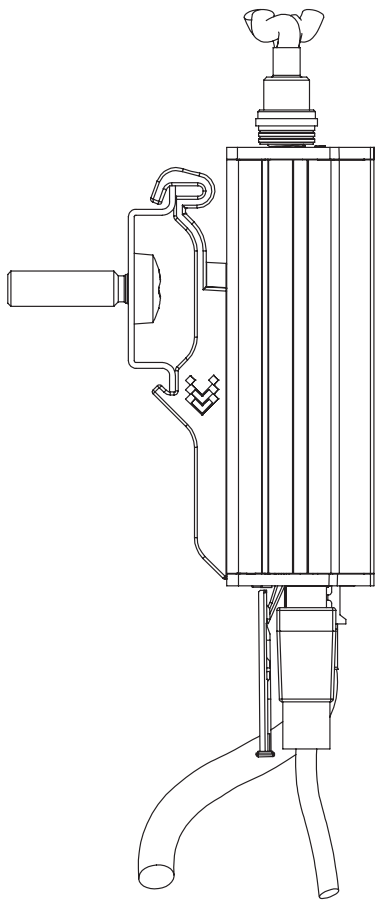

www.beghelli.com

BEGHELLI S.p.A. - Via Mozzeghine 13/15 - località Monteveglio 40053 Valsamoggia (BO) -
Tel. +39 051 9660411 - Fax +39 051 9660444 - N° Verde 800 626626