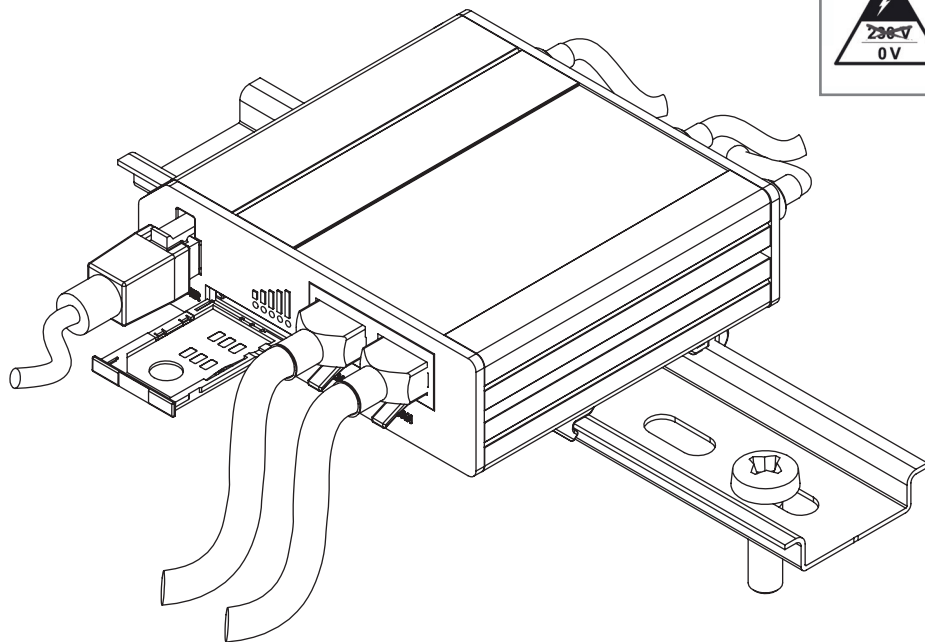

MODULO ROUTER 4G (cod. 20157)

334.902.147 A

AVVERTENZE - GARANZIA

- Questo apparecchio dovrà essere destinato solo all'uso per il quale è stato costruito. Ogni altro uso è da considerarsi improprio e pericoloso.