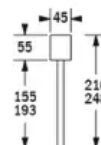

Certificati e normative