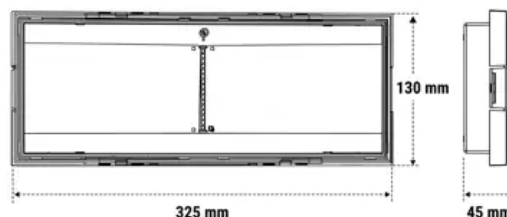

Installazione **Parete, Plafone, Incasso, Incasso in Controsoffitti, Sospensione, Parete Bandiera**

Tensione alimentazione (DC)	216 Vdc
Distanza di visibilità	25 m
Range tensione alimentazione (DC)	90÷276 VDC
Range tensione alimentazione (max)	254 V
Range tensione alimentazione (min)	90 V

Installazione e applicazioni

Ambiente	Locali Secondari
Applicazione	Uffici, Industrie, Ambienti Pubblici

Specifiche meccaniche

Altezza	45 mm
Lunghezza	130 mm
Larghezza	325 mm
Peso	0,6 Kg

Lunghezza di taglio	326 mm
Larghezza di taglio	132 mm
Materiale corpo	Policarbonato
Colore corpo	Bianco RAL 9003
Materiale cover	Policarbonato trasparente
Finitura diffusore	Trasparente
Materiale ottica	Termoplastico PMMA trasparente
Materiale riflettore	Policarbonato
Grado di protezione IP	IP65
Grado di protezione IK	IK08