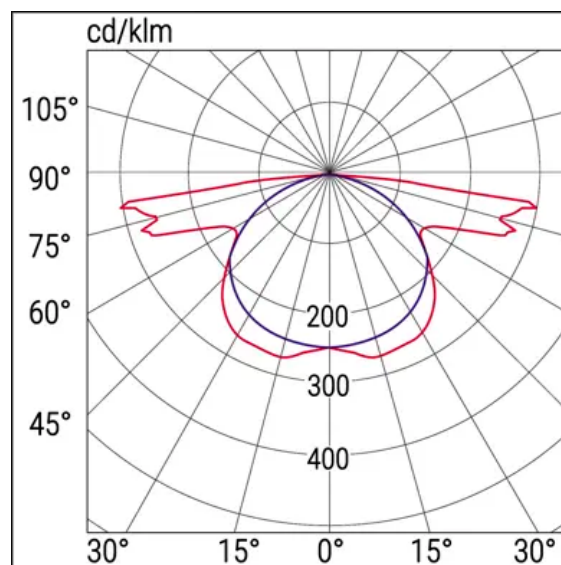

Installazione **Parete, Plafone, Incasso, Incasso in Controsoffitti, Sospensione, Parete Bandiera**

Tensione alimentazione (DC)	216 Vdc
Distanza di visibilità	25 m
Range tensione alimentazione (DC)	90÷276 VDC
Range tensione alimentazione (max)	254 V
Range tensione alimentazione (min)	90 V

Installazione e applicazioni

Ambiente	Locali Secondari
Applicazione	Uffici, Industrie, Ambienti Pubblici

Specifiche meccaniche

Altezza	45 mm
Lunghezza	130 mm
Larghezza	325 mm
Peso	0,6 Kg

Lunghezza di taglio	326 mm
Larghezza di taglio	132 mm
Materiale corpo	Policarbonato
Colore corpo	Bianco RAL 9003
Materiale cover	Policarbonato trasparente
Finitura diffusore	Trasparente
Materiale ottica	Termoplastico PMMA trasparente
Materiale riflettore	Policarbonato
Grado di protezione IP	IP65
Grado di protezione IK	IK08