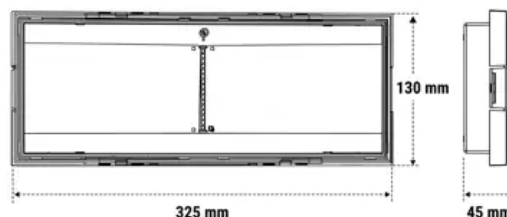

Installazione **Parete, Plafone, Incasso, Incasso in Controsoffitti, Sospensione, Parete Bandiera**

Tensione alimentazione (DC)	216 Vdc
Distanza di visibilità	25 m
Range tensione alimentazione (DC)	176÷276 VDC
Range tensione alimentazione (max)	254 V
Range tensione alimentazione (min)	198 V

Installazione e applicazioni

Ambiente	Locali Secondari
Applicazione	Uffici, Industrie, Ambienti Pubblici

Specifiche meccaniche

Altezza	45 mm
Lunghezza	130 mm
Larghezza	325 mm
Peso	0,6 Kg

Lunghezza di taglio	326 mm
Larghezza di taglio	132 mm
Materiale corpo	Policarbonato
Colore corpo	Bianco RAL 9003
Materiale cover	Policarbonato trasparente
Finitura diffusore	Trasparente
Materiale ottica	Termoplastico PMMA trasparente
Materiale riflettore	Policarbonato
Grado di protezione IP	IP65
Grado di protezione IK	IK08