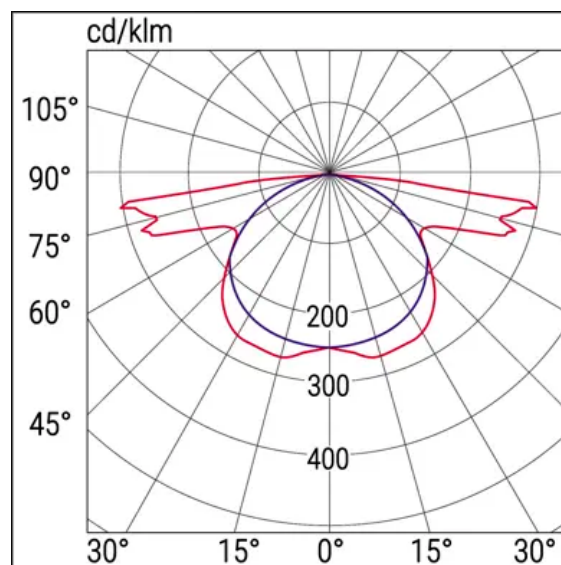

Installazione **Parete, Plafone, Incasso, Incasso in Controsoffitti, Sospensione, Parete Bandiera**

Tensione alimentazione (DC)	216 Vdc
Distanza di visibilità	25 m
Range tensione alimentazione (DC)	176÷276 VDC
Range tensione alimentazione (max)	254 V
Range tensione alimentazione (min)	198 V

Installazione e applicazioni

Ambiente	Locali Secondari
Applicazione	Uffici, Industrie, Ambienti Pubblici

Specifiche meccaniche

Altezza	45 mm
Lunghezza	130 mm
Larghezza	325 mm
Peso	0,6 Kg

Lunghezza di taglio	326 mm
Larghezza di taglio	132 mm
Materiale corpo	Policarbonato
Colore corpo	Bianco RAL 9003
Materiale cover	Policarbonato trasparente
Finitura diffusore	Trasparente
Materiale ottica	Termoplastico PMMA trasparente
Materiale riflettore	Policarbonato
Grado di protezione IP	IP65
Grado di protezione IK	IK08