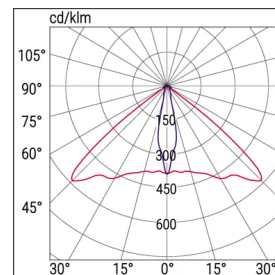

### Specifiche meccaniche

Altezza	<b>45 mm</b>
Lunghezza	<b>130 mm</b>
Larghezza	<b>325 mm</b>

Peso	<b>0,6 Kg</b>
Lunghezza di taglio	<b>326 mm</b>
Larghezza di taglio	<b>132 mm</b>
Materiale corpo	<b>Polycarbonato</b>
Colore corpo	<b>Bianco RAL 9003</b>
Materiale cover	<b>Polycarbonato trasparente</b>
Finitura diffusore	<b>Trasparente</b>
Materiale ottica	<b>Termoplastico PMMA trasparente</b>
Materiale riflettore	<b>Polycarbonato</b>
Grado di protezione IP	<b>IP65</b>
Grado di protezione IK	<b>IK08</b>