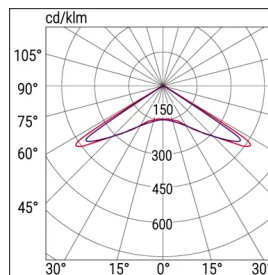

### Specifiche meccaniche

Altezza	<b>45 mm</b>
Lunghezza	<b>130 mm</b>
Larghezza	<b>325 mm</b>

Peso	<b>0,6 Kg</b>
Lunghezza di taglio	<b>326 mm</b>
Larghezza di taglio	<b>132 mm</b>
Materiale corpo	<b>Polycarbonato</b>
Colore corpo	<b>Bianco RAL 9003</b>
Materiale cover	<b>Polycarbonato trasparente</b>
Finitura diffusore	<b>Trasparente</b>
Materiale ottica	<b>Termoplastico PMMA trasparente</b>
Materiale riflettore	<b>Polycarbonato</b>
Grado di protezione IP	<b>IP65</b>
Grado di protezione IK	<b>IK08</b>