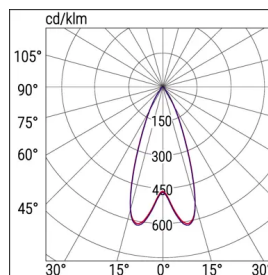

### Specifiche meccaniche

Altezza	<b>45 mm</b>
Lunghezza	<b>130 mm</b>
Larghezza	<b>325 mm</b>

Peso	<b>0,6 Kg</b>
Lunghezza di taglio	<b>326 mm</b>
Larghezza di taglio	<b>132 mm</b>
Materiale corpo	<b>Polycarbonato</b>
Colore corpo	<b>Bianco RAL 9003</b>
Materiale cover	<b>Polycarbonato trasparente</b>
Finitura diffusore	<b>Trasparente</b>
Materiale ottica	<b>Termoplastico PMMA trasparente</b>
Materiale riflettore	<b>Polycarbonato</b>
Grado di protezione IP	<b>IP65</b>
Grado di protezione IK	<b>IK08</b>