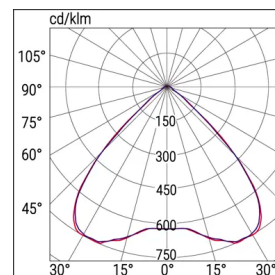

### Specifiche meccaniche

Altezza	<b>45 mm</b>
Lunghezza	<b>130 mm</b>
Larghezza	<b>325 mm</b>

Peso	<b>0,6 Kg</b>
Lunghezza di taglio	<b>326 mm</b>
Larghezza di taglio	<b>132 mm</b>
Materiale corpo	<b>Polycarbonato</b>
Colore corpo	<b>Bianco RAL 9003</b>
Materiale cover	<b>Polycarbonato trasparente</b>
Finitura diffusore	<b>Trasparente</b>
Materiale ottica	<b>Termoplastico PMMA trasparente</b>
Materiale riflettore	<b>Polycarbonato</b>
Grado di protezione IP	<b>IP65</b>
Grado di protezione IK	<b>IK08</b>