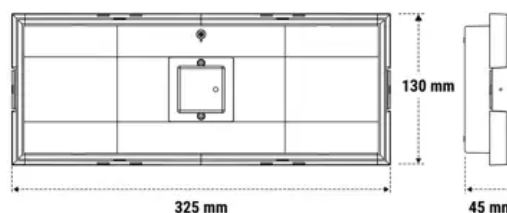

### Specifiche meccaniche

Altezza	<b>45 mm</b>
Lunghezza	<b>130 mm</b>
Larghezza	<b>325 mm</b>

Peso	<b>0,6 Kg</b>
Lunghezza di taglio	<b>326 mm</b>
Larghezza di taglio	<b>132 mm</b>
Materiale corpo	<b>Polycarbonato</b>
Colore corpo	<b>Bianco RAL 9003</b>
Materiale cover	<b>Polycarbonato trasparente</b>
Finitura diffusore	<b>Trasparente</b>
Materiale ottica	<b>Termoplastico PMMA trasparente</b>
Materiale riflettore	<b>Polycarbonato</b>
Grado di protezione IP	<b>IP65</b>
Grado di protezione IK	<b>IK08</b>