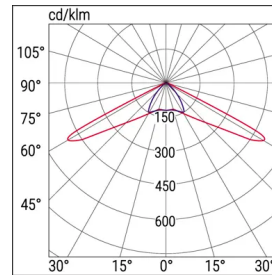

### Specifiche meccaniche

Altezza	<b>45 mm</b>
Lunghezza	<b>130 mm</b>
Larghezza	<b>325 mm</b>

Peso	<b>0,6 Kg</b>
Lunghezza di taglio	<b>326 mm</b>
Larghezza di taglio	<b>132 mm</b>
Materiale corpo	<b>Polycarbonato</b>
Colore corpo	<b>Bianco RAL 9003</b>
Materiale cover	<b>Polycarbonato trasparente</b>
Finitura diffusore	<b>Trasparente</b>
Materiale ottica	<b>Termoplastico PMMA trasparente</b>
Materiale riflettore	<b>Polycarbonato</b>
Grado di protezione IP	<b>IP65</b>
Grado di protezione IK	<b>IK08</b>