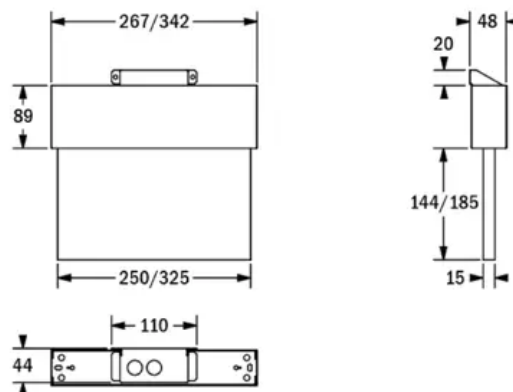

Dispos Evo

DISPOS EVO 22M S24, WA/DA

Beghelli
IDEE PIENE DI VITA

DISPOS EVO 22M S24, WA/DA

Sistema di controllo CTS-LG24

Codice ordine 32000

Specifiche tecniche

Tipo di tensione di alimentazione	DC
Assorbimento SE (max)	2,2 W
Sistema di controllo	CTS-LG24
Temperatura ambiente (min)	-20 °C
Temperatura ambiente (max)	40 °C
Classe di isolamento	III
CCT tonalità luce	4000 K
Numero LED	24
Rischio fotobiologico	RG0
CRI Resa cromatica	>80
Modalità operativa	SE/SA
Res. filo incandescente	850 °C - 30s.

Installazione

**Parete, Pendolo a filo, Staffa,
Pendolo tubolare, Plafone, Incasso
in Controsoffitti, Sospensione,
Parete Bandiera**

Tensione alimentazione (DC)

24 Vdc

Distanza di visibilità

22 m

Range tensione alimentazione (DC)

24 V +/- 20 %

Installazione e applicazioni

Ambiente

Uffici

Applicazione

**Uffici, Industrie, Segnali di
sicurezza, Ambienti Pubblici**

Specifiche meccaniche

Altezza	233 mm
Lunghezza	267 mm
Larghezza	48 mm
Peso	1,5 Kg
Materiale corpo	Lamiera di acciaio
Colore corpo	Bianco RAL 9010
Grado di protezione IP	IP40
Grado di protezione IK	IK05

Certificati e normative

UK SI 2021 No. 1095, EN 62471:2008,
EN IEC 60598-1:2021, EN 60598-2-
2:2012, EN 60598-2-22:2014 + AC:2015
+ AC:2016-05 + AC:2016-09 + A1:2020,
EN IEC 63000:2018, EN 62493:2010, EN
61000-3-3:2013, REG. 2019/2020(EU),
EN IEC 55015:2019 + A11:2020

Accessori forniti