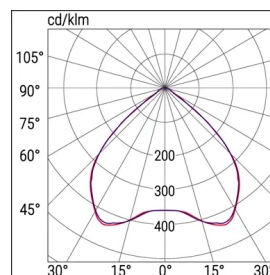

Sistema di controllo CTS-LG24

Codice ordine 32083

EAN 8002219746382

Specifiche tecniche

Tipo di tensione di alimentazione	DC
Assorbimento SE (max)	7,4 W
Sistema di controllo	CTS-LG24
Potenza SA	22,2 VA
Temperatura ambiente (min)	-20 °C
Temperatura ambiente (max)	40 °C
Classe di isolamento	III/I
CCT tonalità luce	4000 K
Numero LED	4
Corrente di uscita (max)	700
Rischio fotobiologico	RG1
Atex	Si
Atex polveri	22
Atex gas	2
Colore cornice	Grigio
CRI Resa cromatica	>70
Modalità operativa	SE/SA
Potenza equivalente	36WGL
Flusso SA	1400 lm
Flusso SE	1100 lm
Res. filo incandescente	960 °C - 30s.
Corrente Inrush	5 A
Tempo di transizione Inrush	0,05
Efficienza ottica	82%, 89%, 89%, 88%, 92%
Installazione	Parete, Plafone, Incasso, Incasso in Controsoffitti, Sospensione, Parete Bandiera
Tensione alimentazione (DC)	24 Vdc
Range tensione alimentazione (DC)	24 V +/- 20 %
Range tensione alimentazione (max)	253 V
Range tensione alimentazione (min)	207 V
Ambiente	Locali Secondari
Applicazione	Industrie, ATEX ZONE 02/22, Produzione
Altezza	57 mm
Lunghezza	183 mm

Larghezza	179 mm
Peso	0,9 Kg
Lunghezza di taglio	170 mm
Materiale corpo	Alluminio pressofuso
Colore corpo	Grigio RAL 7040
Materiale ottica	Polycarbonato trasparente
Grado di protezione IP	IP65
Grado di protezione IK	IK09