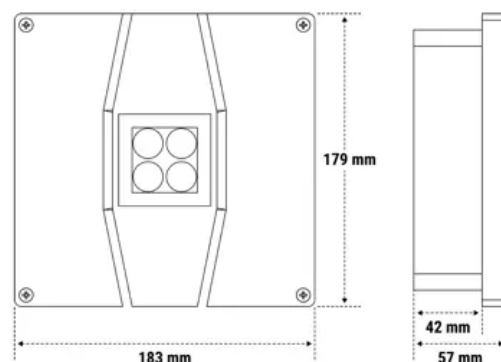

Sistema di controllo CTS-LG24

Codice ordine 32083

EAN 8002219746382

Specifiche tecniche

Tipo di tensione di alimentazione	DC
Assorbimento SE (max)	7,4 W
Sistema di controllo	CTS-LG24
Potenza SA	22,2 VA
Temperatura ambiente (min)	-20 °C
Temperatura ambiente (max)	40 °C
Classe di isolamento	III/I
CCT tonalità luce	4000 K
Numero LED	4
Corrente di uscita (max)	700
Rischio fotobiologico	RG1
Atex	Si
Atex polveri	22
Atex gas	2
Colore cornice	Grigio
CRI Resa cromatica	>70
Modalità operativa	SE/SA
Potenza equivalente	36WGL
Flusso SA	1400 lm
Flusso SE	1100 lm
Res. filo incandescente	960 °C - 30s.
Corrente Inrush	5 A
Tempo di transizione Inrush	0,05
Efficienza ottica	82%, 89%, 89%, 88%, 92%
Installazione	Parete, Plafone, Incasso, Incasso in Controsoffitti, Sospensione, Parete Bandiera
Tensione alimentazione (DC)	24 Vdc
Range tensione alimentazione (DC)	24 V +/- 20 %
Range tensione alimentazione (max)	253 V
Range tensione alimentazione (min)	207 V
Ambiente	Locali Secondari
Applicazione	Industrie, ATEX ZONE 02/22, Produzione
Altezza	57 mm
Lunghezza	183 mm

Larghezza	179 mm
Peso	0,9 Kg
Lunghezza di taglio	170 mm
Materiale corpo	Alluminio pressofuso
Colore corpo	Grigio RAL 7040
Materiale ottica	Polycarbonato trasparente
Grado di protezione IP	IP65
Grado di protezione IK	IK09