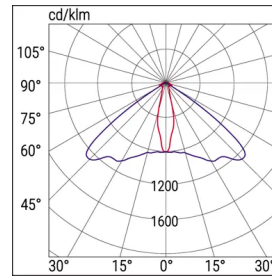

Sistema di controllo CTS-LG24

Codice ordine 32083

EAN 8002219746382

Specifiche tecniche

Tipo di tensione di alimentazione	DC
Assorbimento SE (max)	7,4 W
Sistema di controllo	CTS-LG24
Potenza SA	22,2 VA
Temperatura ambiente (min)	-20 °C
Temperatura ambiente (max)	40 °C
Classe di isolamento	III/I
CCT tonalità luce	4000 K
Numero LED	4
Corrente di uscita (max)	700
Rischio fotobiologico	RG1
Atex	Si
Atex polveri	22
Atex gas	2
Colore cornice	Grigio
CRI Resa cromatica	>70
Modalità operativa	SE/SA
Potenza equivalente	36WGL
Flusso SA	1400 lm
Flusso SE	1100 lm
Res. filo incandescente	960 °C - 30s.
Corrente Inrush	5 A
Tempo di transizione Inrush	0,05
Efficienza ottica	82%, 89%, 89%, 88%, 92%
Installazione	Parete, Plafone, Incasso, Incasso in Controsoffitti, Sospensione, Parete Bandiera
Tensione alimentazione (DC)	24 Vdc
Range tensione alimentazione (DC)	24 V +/- 20 %
Range tensione alimentazione (max)	253 V
Range tensione alimentazione (min)	207 V
Ambiente	Locali Secondari
Applicazione	Industrie, ATEX ZONE 02/22, Produzione
Altezza	57 mm
Lunghezza	183 mm

Larghezza	179 mm
Peso	0,9 Kg
Lunghezza di taglio	170 mm
Materiale corpo	Alluminio pressofuso
Colore corpo	Grigio RAL 7040
Materiale ottica	Polycarbonato trasparente
Grado di protezione IP	IP65
Grado di protezione IK	IK09