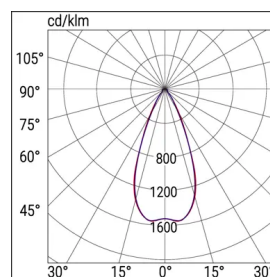

Sistema di controllo CTS-LG24

Codice ordine 32083

EAN 8002219746382

Specifiche tecniche

Tipo di tensione di alimentazione	DC
Assorbimento SE (max)	7,4 W
Sistema di controllo	CTS-LG24
Potenza SA	22,2 VA
Temperatura ambiente (min)	-20 °C
Temperatura ambiente (max)	40 °C
Classe di isolamento	III/I
CCT tonalità luce	4000 K
Numero LED	4
Corrente di uscita (max)	700
Rischio fotobiologico	RG1
Atex	Si
Atex polveri	22
Atex gas	2
Colore cornice	Grigio
CRI Resa cromatica	>70
Modalità operativa	SE/SA
Potenza equivalente	36WGL
Flusso SA	1400 lm
Flusso SE	1100 lm
Res. filo incandescente	960 °C - 30s.
Corrente Inrush	5 A
Tempo di transizione Inrush	0,05
Efficienza ottica	82%, 89%, 89%, 88%, 92%
Installazione	Parete, Plafone, Incasso, Incasso in Controsoffitti, Sospensione, Parete Bandiera
Tensione alimentazione (DC)	24 Vdc
Range tensione alimentazione (DC)	24 V +/- 20 %
Range tensione alimentazione (max)	253 V
Range tensione alimentazione (min)	207 V
Ambiente	Locali Secondari
Applicazione	Industrie, ATEX ZONE 02/22, Produzione
Altezza	57 mm
Lunghezza	183 mm

Larghezza	179 mm
Peso	0,9 Kg
Lunghezza di taglio	170 mm
Materiale corpo	Alluminio pressofuso
Colore corpo	Grigio RAL 7040
Materiale ottica	Polycarbonato trasparente
Grado di protezione IP	IP65
Grado di protezione IK	IK09