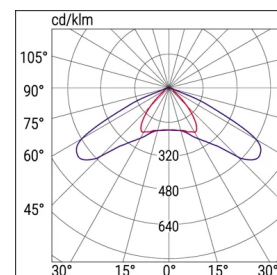

Sistema di controllo CTS-LG24

Codice ordine 32083

EAN 8002219746382

Specifiche tecniche

Tipo di tensione di alimentazione	DC
Assorbimento SE (max)	7,4 W
Sistema di controllo	CTS-LG24
Potenza SA	22,2 VA
Temperatura ambiente (min)	-20 °C
Temperatura ambiente (max)	40 °C
Classe di isolamento	III/I
CCT tonalità luce	4000 K
Numero LED	4
Corrente di uscita (max)	700
Rischio fotobiologico	RG1
Atex	Si
Atex polveri	22
Atex gas	2
Colore cornice	Grigio
CRI Resa cromatica	>70
Modalità operativa	SE/SA
Potenza equivalente	36WGL
Flusso SA	1400 lm
Flusso SE	1100 lm
Res. filo incandescente	960 °C - 30s.
Corrente Inrush	5 A
Tempo di transizione Inrush	0,05
Efficienza ottica	82%, 89%, 89%, 88%, 92%
Installazione	Parete, Plafone, Incasso, Incasso in Controsoffitti, Sospensione, Parete Bandiera
Tensione alimentazione (DC)	24 Vdc
Range tensione alimentazione (DC)	24 V +/- 20 %
Range tensione alimentazione (max)	253 V
Range tensione alimentazione (min)	207 V
Ambiente	Locali Secondari
Applicazione	Industrie, ATEX ZONE 02/22, Produzione
Altezza	57 mm
Lunghezza	183 mm

Larghezza	179 mm
Peso	0,9 Kg
Lunghezza di taglio	170 mm
Materiale corpo	Alluminio pressofuso
Colore corpo	Grigio RAL 7040
Materiale ottica	Polycarbonato trasparente
Grado di protezione IP	IP65
Grado di protezione IK	IK09