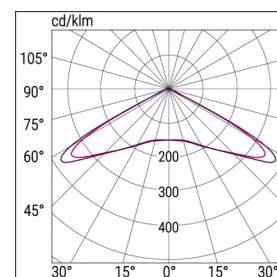

Sistema di controllo CTS-LG24

Codice ordine 32083

EAN 8002219746382

Specifiche tecniche

Tipo di tensione di alimentazione	DC
Assorbimento SE (max)	7,4 W
Sistema di controllo	CTS-LG24
Potenza SA	22,2 VA
Temperatura ambiente (min)	-20 °C
Temperatura ambiente (max)	40 °C
Classe di isolamento	III/I
CCT tonalità luce	4000 K
Numero LED	4
Corrente di uscita (max)	700
Rischio fotobiologico	RG1
Atex	Si
Atex polveri	22
Atex gas	2
Colore cornice	Grigio
CRI Resa cromatica	>70
Modalità operativa	SE/SA
Potenza equivalente	36WGL
Flusso SA	1400 lm
Flusso SE	1100 lm
Res. filo incandescente	960 °C - 30s.
Corrente Inrush	5 A
Tempo di transizione Inrush	0,05
Efficienza ottica	82%, 89%, 89%, 88%, 92%
Installazione	Parete, Plafone, Incasso, Incasso in Controsoffitti, Sospensione, Parete Bandiera
Tensione alimentazione (DC)	24 Vdc
Range tensione alimentazione (DC)	24 V +/- 20 %
Range tensione alimentazione (max)	253 V
Range tensione alimentazione (min)	207 V
Ambiente	Locali Secondari
Applicazione	Industrie, ATEX ZONE 02/22, Produzione
Altezza	57 mm
Lunghezza	183 mm

Larghezza	179 mm
Peso	0,9 Kg
Lunghezza di taglio	170 mm
Materiale corpo	Alluminio pressofuso
Colore corpo	Grigio RAL 7040
Materiale ottica	Polycarbonato trasparente
Grado di protezione IP	IP65
Grado di protezione IK	IK09