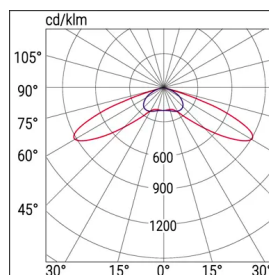

Multi Lens

MULTI LENS LGS24 LS-UV

Faretto per illuminazione di emergenza ad elevate prestazioni con tre lenti intercambiabili in dotazione per differenti fasci luminosi.

Sistema di controllo CTS-LG24

Codice ordine 32127

EAN 8002219893437

Specifiche tecniche

Tipo di tensione di alimentazione	AC
Assorbimento SE (max)	3,4 W
Sistema di controllo	CTS-LG24
Temperatura ambiente (min)	-20 °C
Temperatura ambiente (max)	40 °C
Classe di isolamento	III/I
CCT tonalità luce	4000 K
Grado di protezione ottica	IP42
Numero LED	1
Rischio fotobiologico	RG0
Colore cornice	Bianco RAL 9010
CRI Resa cromatica	>70
Diametro	90 mm
Modalità operativa	SE/SA
Potenza equivalente	24W
Flusso SA	380 lm
Flusso SE	380 lm
Res. filo incandescente	850 °C - 30s.
Efficienza ottica	87%, 92%, 85%
Installazione	Incasso in Controsoffitti
Tensione alimentazione (DC)	24 Vdc
Materiale cornice	Polycarbonato

Installazione e applicazioni

Ambiente	Uffici
Applicazione	Uffici, Ambienti Pubblici, Negozi

Specifiche meccaniche

Altezza	40 mm
Peso	0,4 Kg
Lunghezza di taglio	60 mm
Materiale corpo	Polycarbonato
Colore corpo	Bianco RAL 9010
Materiale ottica	Termoplastico PMMA trasparente
Grado di protezione vano alimentazione	IP20
Grado di protezione IP	IP20/IP42
Grado di protezione IK	IK07

Certificati e normative