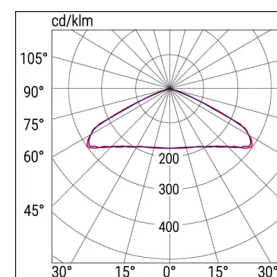

Multi Lens

MULTI LENS LGS24 LS-UV

Faretto per illuminazione di emergenza ad elevate prestazioni con tre lenti intercambiabili in dotazione per differenti fasci luminosi.

Sistema di controllo CTS-LG24

Codice ordine 32127

EAN 8002219893437

Specifiche tecniche

Tipo di tensione di alimentazione	AC
Assorbimento SE (max)	3,4 W
Sistema di controllo	CTS-LG24
Temperatura ambiente (min)	-20 °C
Temperatura ambiente (max)	40 °C
Classe di isolamento	III/I
CCT tonalità luce	4000 K
Grado di protezione ottica	IP42
Numero LED	1
Rischio fotobiologico	RG0
Colore cornice	Bianco RAL 9010
CRI Resa cromatica	>70
Diametro	90 mm
Modalità operativa	SE/SA
Potenza equivalente	24W
Flusso SA	380 lm
Flusso SE	380 lm
Res. filo incandescente	850 °C - 30s.
Efficienza ottica	87%, 92%, 85%
Installazione	Incasso in Controsoffitti
Tensione alimentazione (DC)	24 Vdc
Materiale cornice	Polycarbonato

Installazione e applicazioni

Ambiente	Uffici
Applicazione	Uffici, Ambienti Pubblici, Negozi

Specifiche meccaniche

Altezza	40 mm
Peso	0,4 Kg
Lunghezza di taglio	60 mm
Materiale corpo	Polycarbonato
Colore corpo	Bianco RAL 9010
Materiale ottica	Termoplastico PMMA trasparente
Grado di protezione vano alimentazione	IP20
Grado di protezione IP	IP20/IP42
Grado di protezione IK	IK07

Certificati e normative