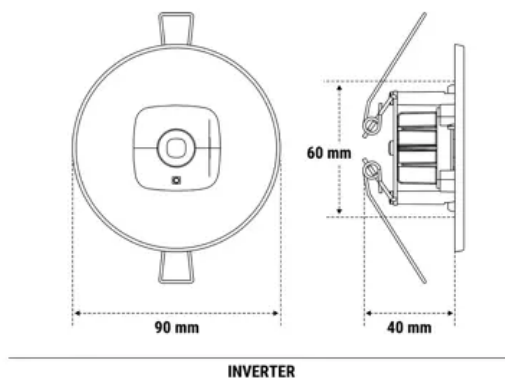

Multi Lens

MULTI LENS LGS24 LS-UV

Faretto per illuminazione di emergenza ad elevate prestazioni con tre lenti intercambiabili in dotazione per differenti fasci luminosi.

Sistema di controllo CTS-LG24

Codice ordine 32127

EAN 8002219893437

Specifiche tecniche

Tipo di tensione di alimentazione	AC
Assorbimento SE (max)	3,4 W
Sistema di controllo	CTS-LG24
Temperatura ambiente (min)	-20 °C
Temperatura ambiente (max)	40 °C
Classe di isolamento	III/I
CCT tonalità luce	4000 K
Grado di protezione ottica	IP42
Numero LED	1
Rischio fotobiologico	RG0
Colore cornice	Bianco RAL 9010
CRI Resa cromatica	>70
Diametro	90 mm
Modalità operativa	SE/SA
Potenza equivalente	24W
Flusso SA	380 lm
Flusso SE	380 lm
Res. filo incandescente	850 °C - 30s.
Efficienza ottica	87%, 92%, 85%
Installazione	Incasso in Controsoffitti
Tensione alimentazione (DC)	24 Vdc
Materiale cornice	Polycarbonato

Installazione e applicazioni

Ambiente	Uffici
Applicazione	Uffici, Ambienti Pubblici, Negozi

Specifiche meccaniche

Altezza	40 mm
Peso	0,4 Kg
Lunghezza di taglio	60 mm
Materiale corpo	Polycarbonato
Colore corpo	Bianco RAL 9010
Materiale ottica	Termoplastico PMMA trasparente
Grado di protezione vano alimentazione	IP20
Grado di protezione IP	IP20/IP42
Grado di protezione IK	IK07

Certificati e normative