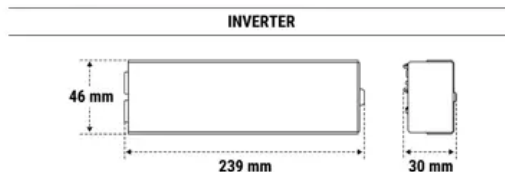

Multi Lens

MULTI LENS LGS24 LS-UV

Faretto per illuminazione di emergenza ad elevate prestazioni con tre lenti intercambiabili in dotazione per differenti fasci luminosi.

Sistema di controllo CTS-LG24

Codice ordine 32127

EAN 8002219893437

Specifiche tecniche

Tipo di tensione di alimentazione	AC
Assorbimento SE (max)	3,4 W
Sistema di controllo	CTS-LG24
Temperatura ambiente (min)	-20 °C
Temperatura ambiente (max)	40 °C
Classe di isolamento	III/I
CCT tonalità luce	4000 K
Grado di protezione ottica	IP42
Numero LED	1
Rischio fotobiologico	RG0
Colore cornice	Bianco RAL 9010
CRI Resa cromatica	>70
Diametro	90 mm
Modalità operativa	SE/SA
Potenza equivalente	24W
Flusso SA	380 lm
Flusso SE	380 lm
Res. filo incandescente	850 °C - 30s.
Efficienza ottica	87%, 92%, 85%
Installazione	Incasso in Controsoffitti
Tensione alimentazione (DC)	24 Vdc
Materiale cornice	Polycarbonato

Installazione e applicazioni

Ambiente	Uffici
Applicazione	Uffici, Ambienti Pubblici, Negozi

Specifiche meccaniche

Altezza	40 mm
Peso	0,4 Kg
Lunghezza di taglio	60 mm
Materiale corpo	Polycarbonato
Colore corpo	Bianco RAL 9010
Materiale ottica	Termoplastico PMMA trasparente
Grado di protezione vano alimentazione	IP20
Grado di protezione IP	IP20/IP42
Grado di protezione IK	IK07

Certificati e normative