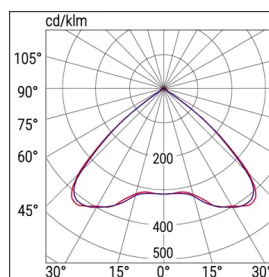

Multi Lens

MULTI LENS LGS24 LS-UV

Faretto per illuminazione di emergenza ad elevate prestazioni con tre lenti intercambiabili in dotazione per differenti fasci luminosi.

Sistema di controllo CTS-LG24

Codice ordine 32127

EAN 8002219893437

Specifiche tecniche

Tipo di tensione di alimentazione	AC
Assorbimento SE (max)	3,4 W
Sistema di controllo	CTS-LG24
Temperatura ambiente (min)	-20 °C
Temperatura ambiente (max)	40 °C
Classe di isolamento	III/I
CCT tonalità luce	4000 K
Grado di protezione ottica	IP42
Numero LED	1
Rischio fotobiologico	RG0
Colore cornice	Bianco RAL 9010
CRI Resa cromatica	>70
Diametro	90 mm
Modalità operativa	SE/SA
Potenza equivalente	24W
Flusso SA	380 lm
Flusso SE	380 lm
Res. filo incandescente	850 °C - 30s.
Efficienza ottica	87%, 92%, 85%
Installazione	Incasso in Controsoffitti
Tensione alimentazione (DC)	24 Vdc
Materiale cornice	Polycarbonato

Installazione e applicazioni

Ambiente	Uffici
Applicazione	Uffici, Ambienti Pubblici, Negozi

Specifiche meccaniche

Altezza	40 mm
Peso	0,4 Kg
Lunghezza di taglio	60 mm
Materiale corpo	Polycarbonato
Colore corpo	Bianco RAL 9010
Materiale ottica	Termoplastico PMMA trasparente
Grado di protezione vano alimentazione	IP20
Grado di protezione IP	IP20/IP42
Grado di protezione IK	IK07

Certificati e normative