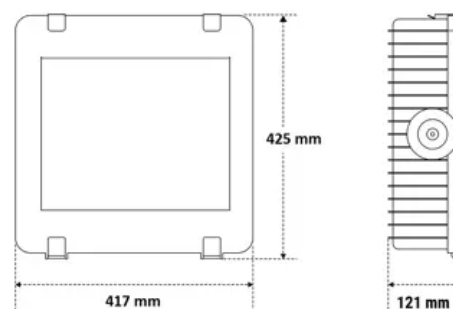

H-Pro

RIF S 240W C SDB 4K

Beghelli
IDEE PIENE DI VITA

Codice ordine 40885

EAN 8002219893734

Specifiche tecniche

Potenza assorbita	246 W
Tipo di tensione di alimentazione	AC/DC
Tensione alimentazione (AC)	230 Vac
Temperatura ambiente (min)	-20 °C
Temperatura ambiente (max)	40 °C
Classe di isolamento	I
CCT tonalità luce	4000 K
Numero LED	512
Rischio fotobiologico	RG0
Stabilità colore	SDCM3
Colore riflettore	Metallizzato
CRI Resa cromatica	>80
Tipo driver	SDB
Ballast	Per LED a corrente costante (DALI)
Efficienza	154 lm/W
Classe di efficienza energetica sorgente luminosa	C
Esposizione al vento	1755
Frequenza (max)	60 Hz
Frequenza (min)	50 Hz
Fattore di potenza	0,95
Res. filo incandescente	960 °C - 30s.
Corrente Inrush	150 A
Tempo di transizione Inrush	0,3
Flusso apparecchio	38005 lm
Flusso luminoso L80B20	85000 h
Tensione alimentazione (DC)	230 Vdc
Interruttori B16 (n. max)	4
Interruttori C16 (n. max)	6
THD	20
Range tensione alimentazione (DC)	142÷431 VOLT
Range tensione alimentazione (max)	305 V
Range tensione alimentazione (min)	100 V

Installazione e applicazioni

Ambiente **Locali Secondari**

Specifiche meccaniche

Altezza	121 mm
Lunghezza	425 mm
Larghezza	417 mm
Peso	7,7 Kg

Materiale corpo	Alluminio pressofuso
Colore corpo	Grigio
Materiale cover	Vetro temprato microprismatizzato
Materiale riflettore	Alluminio Speculare
Grado di protezione IP	IP66
Grado di protezione IK	IK09