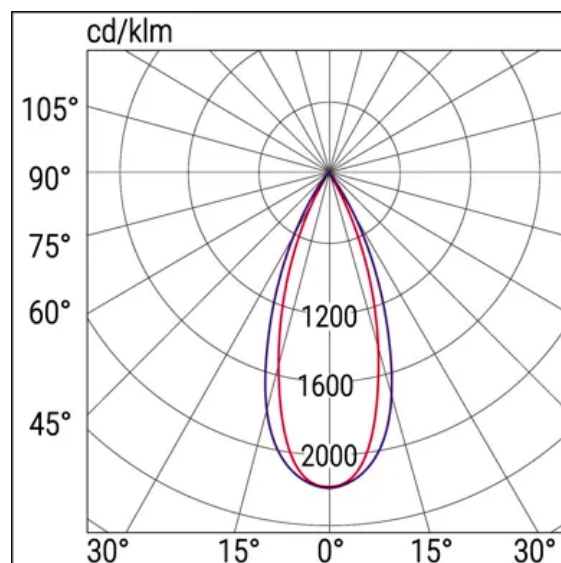

H-Pro

RIF S 240W C SDB 4K

Beghelli
IDEE PIENE DI VITA

Codice ordine 40885

EAN 8002219893734

Specifiche tecniche

Potenza assorbita	246 W
Tipo di tensione di alimentazione	AC/DC
Tensione alimentazione (AC)	230 Vac
Temperatura ambiente (min)	-20 °C
Temperatura ambiente (max)	40 °C
Classe di isolamento	I
CCT tonalità luce	4000 K
Numero LED	512
Rischio fotobiologico	RG0
Stabilità colore	SDCM3
Colore riflettore	Metallizzato
CRI Resa cromatica	>80
Tipo driver	SDB
Ballast	Per LED a corrente costante (DALI)
Efficienza	154 lm/W
Classe di efficienza energetica sorgente luminosa	C
Esposizione al vento	1755
Frequenza (max)	60 Hz
Frequenza (min)	50 Hz
Fattore di potenza	0,95
Res. filo incandescente	960 °C - 30s.
Corrente Inrush	150 A
Tempo di transizione Inrush	0,3
Flusso apparecchio	38005 lm
Flusso luminoso L80B20	85000 h
Tensione alimentazione (DC)	230 Vdc
Interruttori B16 (n. max)	4
Interruttori C16 (n. max)	6
THD	20
Range tensione alimentazione (DC)	142÷431 VOLT
Range tensione alimentazione (max)	305 V
Range tensione alimentazione (min)	100 V

Installazione e applicazioni

Ambiente **Locali Secondari**

Specifiche meccaniche

Altezza	121 mm
Lunghezza	425 mm
Larghezza	417 mm
Peso	7,7 Kg

Materiale corpo	Alluminio pressofuso
Colore corpo	Grigio
Materiale cover	Vetro temprato microprismatizzato
Materiale riflettore	Alluminio Speculare
Grado di protezione IP	IP66
Grado di protezione IK	IK09