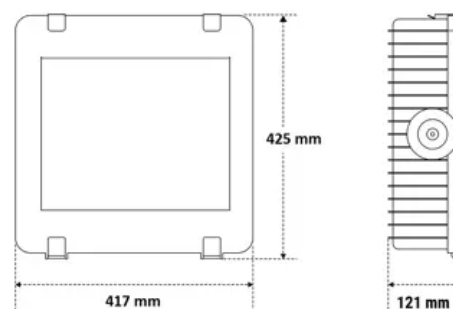

H-Pro

RIF S 240W E SDB 4K

Beghelli
IDEE PIENE DI VITA

Codice ordine 40888

EAN 8002219893765

Specifiche tecniche

Potenza assorbita	246 W
Tipo di tensione di alimentazione	AC/DC
Tensione alimentazione (AC)	230 Vac
Temperatura ambiente (min)	-20 °C
Temperatura ambiente (max)	40 °C
Classe di isolamento	I
CCT tonalità luce	4000 K
Numero LED	512
Rischio fotobiologico	RG0
Stabilità colore	SDCM3
Colore riflettore	Metallizzato
CRI Resa cromatica	>80
Tipo driver	SDB
Ballast	Per LED a corrente costante (DALI)
Efficienza	157 lm/W
Classe di efficienza energetica sorgente luminosa	C
Esposizione al vento	1755
Frequenza (max)	60 Hz
Frequenza (min)	50 Hz
Fattore di potenza	0,95
Res. filo incandescente	960 °C - 30s.
Corrente Inrush	150 A
Tempo di transizione Inrush	0,3
Flusso apparecchio	38638 lm
Flusso luminoso L80B20	85000 h
Tensione alimentazione (DC)	230 Vdc
Interruttori B16 (n. max)	4
Interruttori C16 (n. max)	6
THD	20
Range tensione alimentazione (DC)	142÷431 VOLT
Range tensione alimentazione (max)	305 V
Range tensione alimentazione (min)	100 V

Installazione e applicazioni

Ambiente **Locali Secondari**

Specifiche meccaniche

Altezza	121 mm
Lunghezza	425 mm
Larghezza	417 mm
Peso	7,7 Kg

Materiale corpo	Alluminio pressofuso
Colore corpo	Grigio
Materiale cover	Vetro temprato microprismatizzato
Materiale riflettore	Alluminio Speculare
Grado di protezione IP	IP66
Grado di protezione IK	IK09