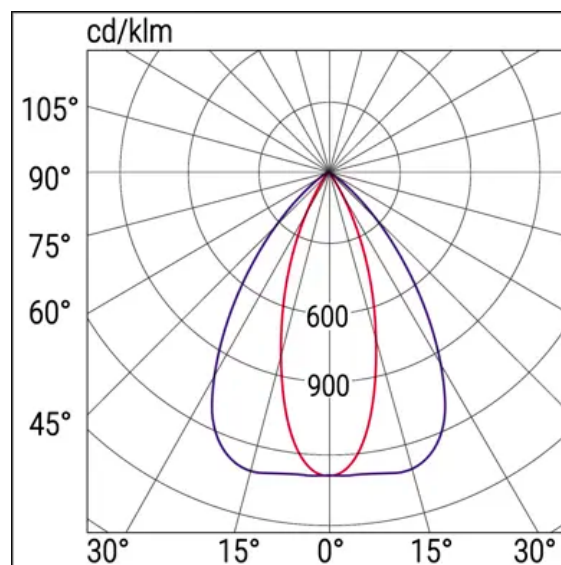

H-Pro

RIF S 240W E SDB 4K

Beghelli
IDEE PIENE DI VITA

Codice ordine 40888

EAN 8002219893765

Specifiche tecniche

Potenza assorbita	246 W
Tipo di tensione di alimentazione	AC/DC
Tensione alimentazione (AC)	230 Vac
Temperatura ambiente (min)	-20 °C
Temperatura ambiente (max)	40 °C
Classe di isolamento	I
CCT tonalità luce	4000 K
Numero LED	512
Rischio fotobiologico	RG0
Stabilità colore	SDCM3
Colore riflettore	Metallizzato
CRI Resa cromatica	>80
Tipo driver	SDB
Ballast	Per LED a corrente costante (DALI)
Efficienza	157 lm/W
Classe di efficienza energetica sorgente luminosa	C
Esposizione al vento	1755
Frequenza (max)	60 Hz
Frequenza (min)	50 Hz
Fattore di potenza	0,95
Res. filo incandescente	960 °C - 30s.
Corrente Inrush	150 A
Tempo di transizione Inrush	0,3
Flusso apparecchio	38638 lm
Flusso luminoso L80B20	85000 h
Tensione alimentazione (DC)	230 Vdc
Interruttori B16 (n. max)	4
Interruttori C16 (n. max)	6
THD	20
Range tensione alimentazione (DC)	142÷431 VOLT
Range tensione alimentazione (max)	305 V
Range tensione alimentazione (min)	100 V

Installazione e applicazioni

Ambiente **Locali Secondari**

Specifiche meccaniche

Altezza	121 mm
Lunghezza	425 mm
Larghezza	417 mm
Peso	7,7 Kg

Materiale corpo	Alluminio pressofuso
Colore corpo	Grigio
Materiale cover	Vetro temprato microprismatizzato
Materiale riflettore	Alluminio Speculare
Grado di protezione IP	IP66
Grado di protezione IK	IK09