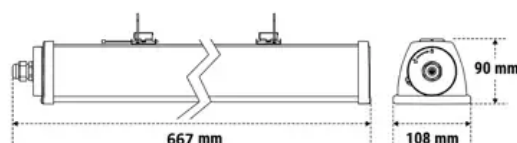

Acciaio

ACCIAIO SDB S600 34W 3K

Beghelli
IDEE PIENE DI VITA

Codice ordine 41220

EAN 8002219883155

Specifiche tecniche

Potenza assorbita	34 W
Tipo di tensione di alimentazione	AC/DC
Tensione alimentazione (AC)	230 Vac
Temperatura ambiente (min)	-20 °C
Temperatura ambiente (max)	40 °C
Classe di isolamento	I
CCT tonalità luce	3000 K
Numero LED	96
Corrente di uscita (max)	350
Rischio fotobiologico	RG0
Stabilità colore	SDCM3
CRI Resa cromatica	>80
Tipo driver	SDB
Ballast	Per LED a corrente costante (DALI)
Efficienza	138 lm/W
Classe di efficienza energetica sorgente luminosa	D
Potenza equivalente	2x18w
Frequenza (max)	60 Hz
Frequenza (min)	50 Hz
Fattore di potenza	0,97
Res. filo incandescente	850 °C - 30s.
Corrente Inrush	34 A
Tempo di transizione Inrush	0,18
Efficienza ottica	100%
Flusso apparecchio	4700 lm
Flusso luminoso L70B10	128000 h
Flusso luminoso L70B50	180000 h
Flusso luminoso L80B10	81000 h
Flusso luminoso L80B20	90000 h
Flusso luminoso L80B50	111600 h
Flusso luminoso L90B10	45000 h
Flusso luminoso L90B50	53100 h
Installazione	Plafone
Tensione alimentazione (DC)	216 Vdc
Interruttori B16 (n. max)	25
Consumo in standby	0,3 W
Range tensione alimentazione (DC)	176÷276 VOLT
Range tensione alimentazione (max)	253 V
Range tensione alimentazione (min)	207 V

Installazione e applicazioni

Ambiente	Locali Secondari
Applicazione	Uffici

Specifiche meccaniche

Altezza	90 mm
Lunghezza	639 mm
Larghezza	108 mm
Peso	2 Kg
Materiale corpo	Lamiera di acciaio verniciato epossidico
Colore corpo	Grigio RAL 7035
Materiale cover	Vetro temprato
Materiale riflettore	Alluminio Speculare
Grado di protezione IP	IP66
Grado di protezione IK	IK07