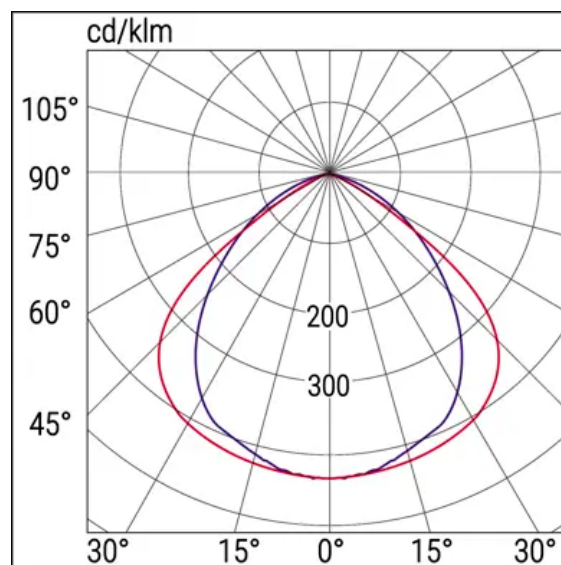

Acciaio

ACCIAIO SDB S600 34W 3K

Beghelli
IDEE PIENE DI VITA

Codice ordine 41220

EAN 8002219883155

Specifiche tecniche

Potenza assorbita	34 W
Tipo di tensione di alimentazione	AC/DC
Tensione alimentazione (AC)	230 Vac
Temperatura ambiente (min)	-20 °C
Temperatura ambiente (max)	40 °C
Classe di isolamento	I
CCT tonalità luce	3000 K
Numero LED	96
Corrente di uscita (max)	350
Rischio fotobiologico	RG0
Stabilità colore	SDCM3
CRI Resa cromatica	>80
Tipo driver	SDB
Ballast	Per LED a corrente costante (DALI)
Efficienza	138 lm/W
Classe di efficienza energetica sorgente luminosa	D
Potenza equivalente	2x18w
Frequenza (max)	60 Hz
Frequenza (min)	50 Hz
Fattore di potenza	0,97
Res. filo incandescente	850 °C - 30s.
Corrente Inrush	34 A
Tempo di transizione Inrush	0,18
Efficienza ottica	100%
Flusso apparecchio	4700 lm
Flusso luminoso L70B10	128000 h
Flusso luminoso L70B50	180000 h
Flusso luminoso L80B10	81000 h
Flusso luminoso L80B20	90000 h
Flusso luminoso L80B50	111600 h
Flusso luminoso L90B10	45000 h
Flusso luminoso L90B50	53100 h
Installazione	Plafone
Tensione alimentazione (DC)	216 Vdc
Interruttori B16 (n. max)	25
Consumo in standby	0,3 W
Range tensione alimentazione (DC)	176÷276 VOLT
Range tensione alimentazione (max)	253 V
Range tensione alimentazione (min)	207 V

Installazione e applicazioni

Ambiente	Locali Secondari
Applicazione	Uffici

Specifiche meccaniche

Altezza	90 mm
Lunghezza	639 mm
Larghezza	108 mm
Peso	2 Kg
Materiale corpo	Lamiera di acciaio verniciato epossidico
Colore corpo	Grigio RAL 7035
Materiale cover	Vetro temprato
Materiale riflettore	Alluminio Speculare
Grado di protezione IP	IP66
Grado di protezione IK	IK07