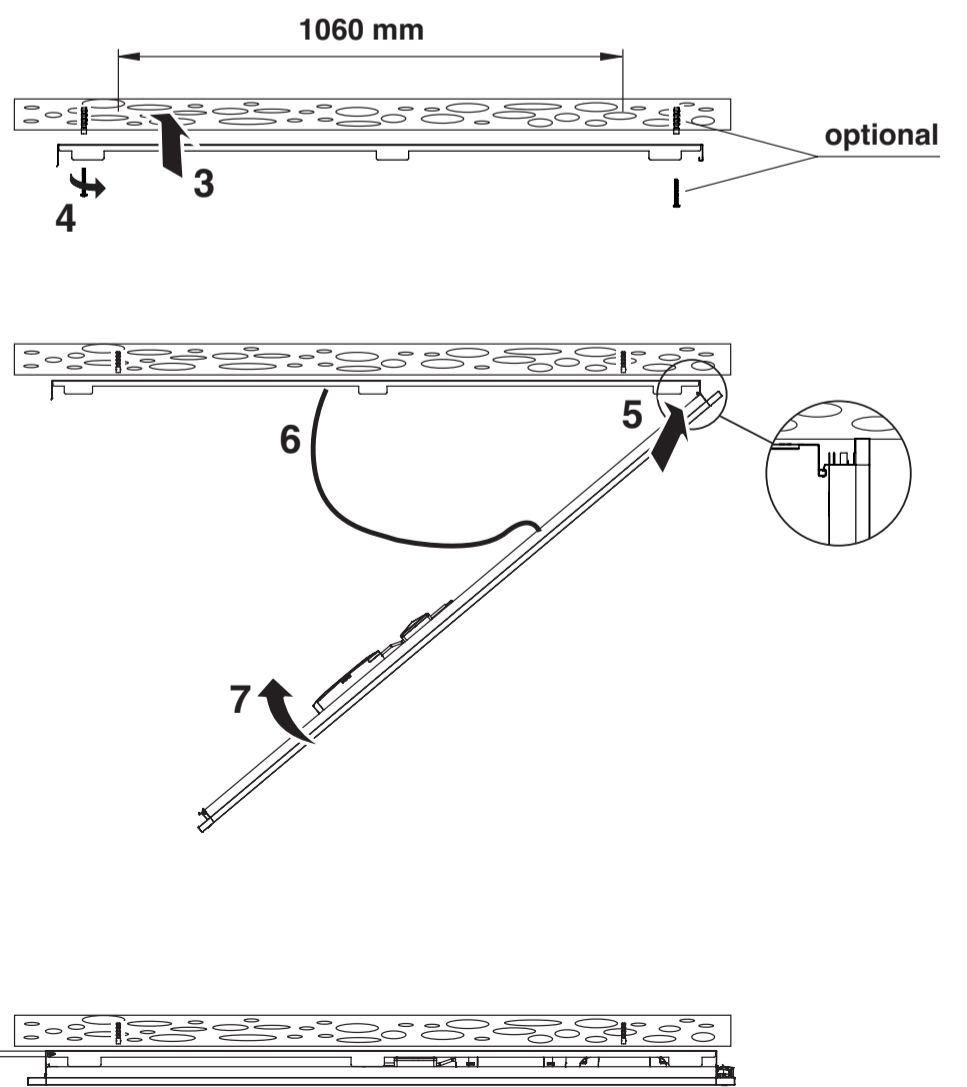

334.902.750 A

A

B

B1

B2

C

REGOLAZIONE DI DEFAULT (MAX)
DEFAULT SETTING (MAX)

REGOLAZIONE DELLA POTENZA DEGLI APPARECCHI TRAMITE
DIP SWITCH
ADJUSTMENT OF THE POWER OF THE APPLIANCES BY MEANS
OF THE DIP SWITCH