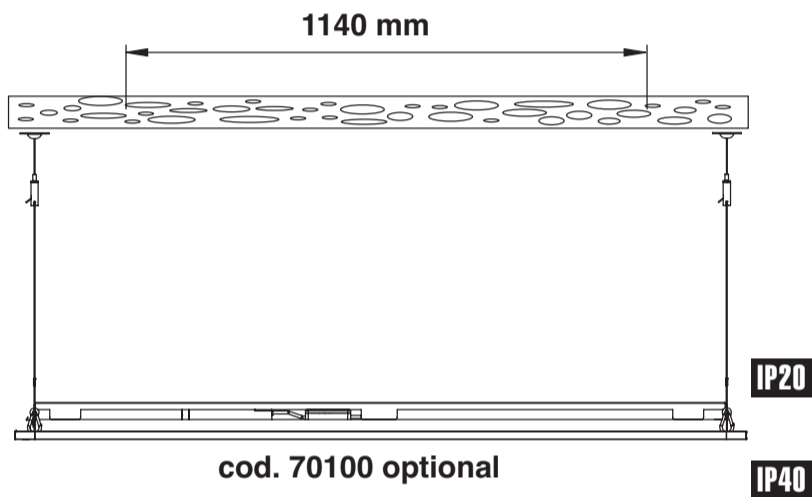

334.902.750 A

A

B

B1

B2

C

REGOLAZIONE DI DEFAULT (MAX)
DEFAULT SETTING (MAX)

REGOLAZIONE DELLA POTENZA DEGLI APPARECCHI TRAMITE
DIP SWITCH
ADJUSTMENT OF THE POWER OF THE APPLIANCES BY MEANS
OF THE DIP SWITCH