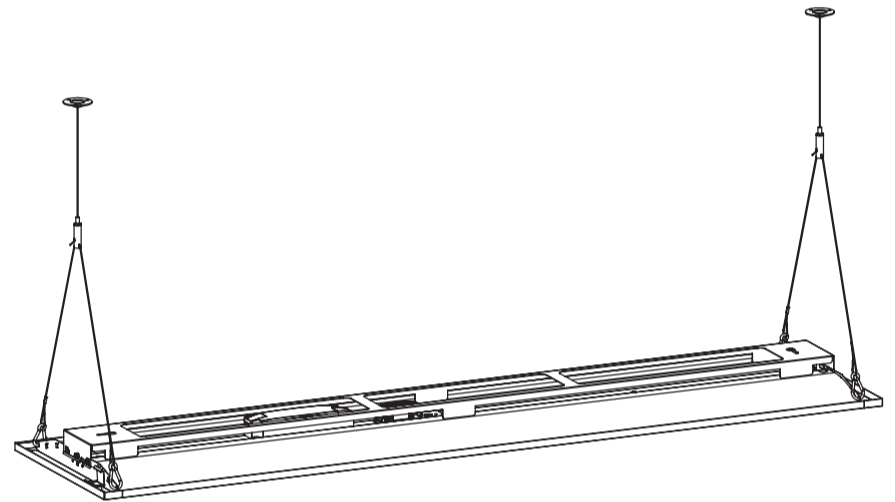

334.902.750 A

A

B

B1

B2

C

REGOLAZIONE DI DEFAULT (MAX)
DEFAULT SETTING (MAX)

REGOLAZIONE DELLA POTENZA DEGLI APPARECCHI TRAMITE
DIP SWITCH
ADJUSTMENT OF THE POWER OF THE APPLIANCES BY MEANS
OF THE DIP SWITCH