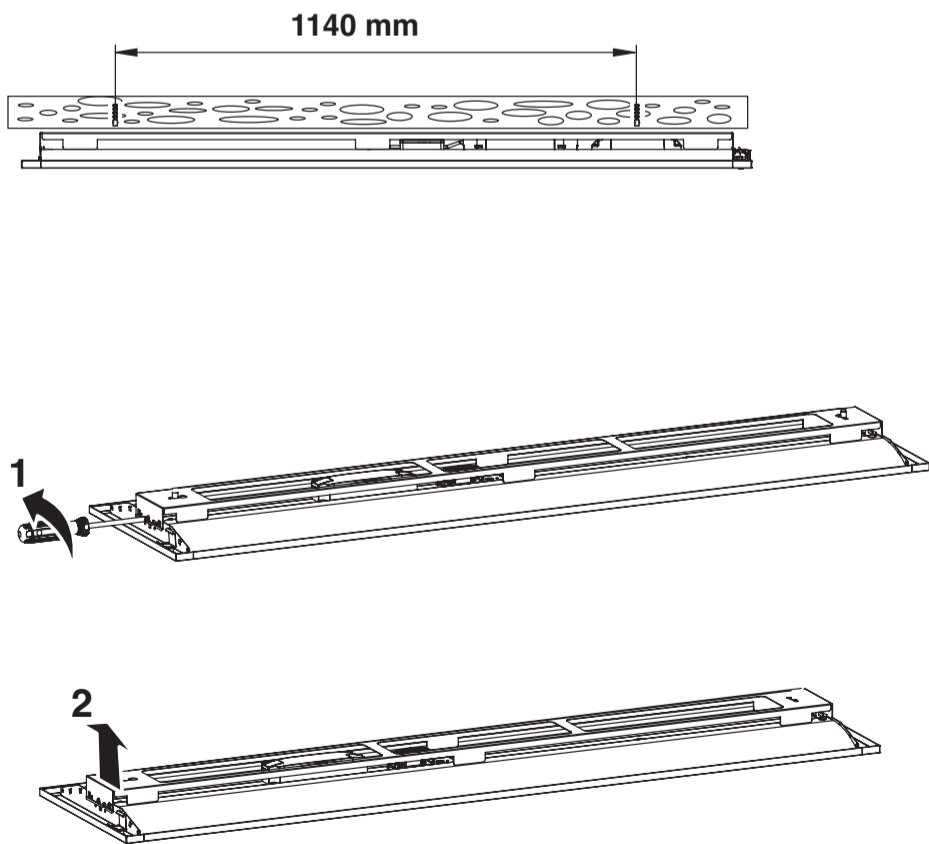

334.902.750 A

A

B

B1

B2

C

REGOLAZIONE DI DEFAULT (MAX)
DEFAULT SETTING (MAX)

REGOLAZIONE DELLA POTENZA DEGLI APPARECCHI TRAMITE
DIP SWITCH
ADJUSTMENT OF THE POWER OF THE APPLIANCES BY MEANS
OF THE DIP SWITCH