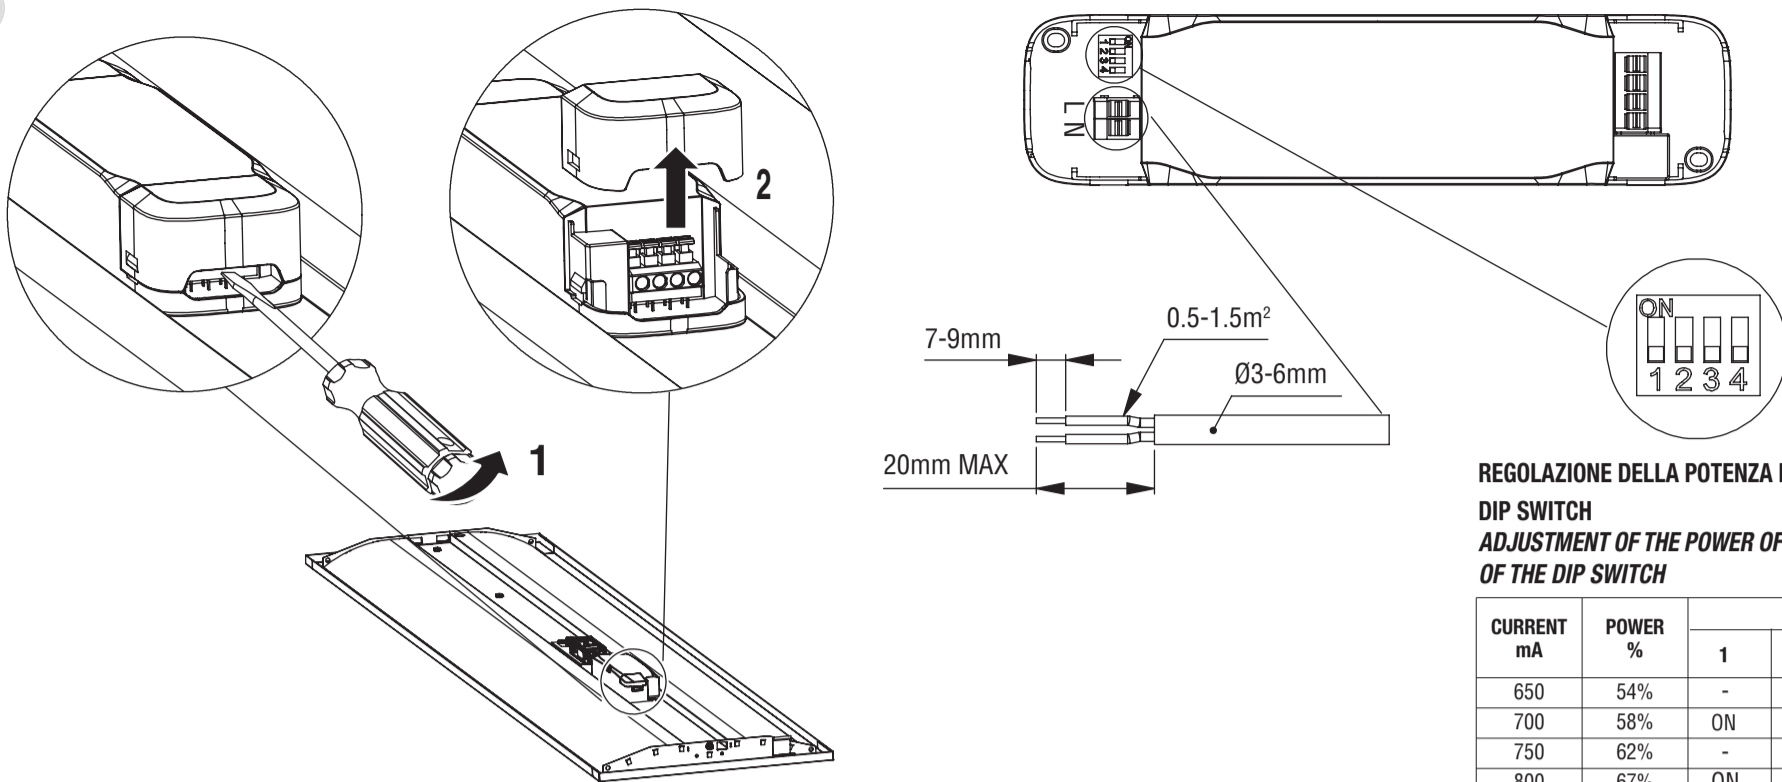

334.902.750 A

A

B

B1

B2

C

REGOLAZIONE DI DEFAULT (MAX)
DEFAULT SETTING (MAX)

REGOLAZIONE DELLA POTENZA DEGLI APPARECCHI TRAMITE
DIP SWITCH
ADJUSTMENT OF THE POWER OF THE APPLIANCES BY MEANS
OF THE DIP SWITCH