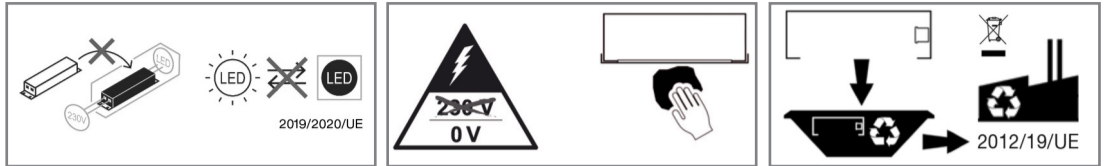

334.902.750 A

A

B

B1

B2

C

REGOLAZIONE DI DEFAULT (MAX)
DEFAULT SETTING (MAX)

REGOLAZIONE DELLA POTENZA DEGLI APPARECCHI TRAMITE
DIP SWITCH
ADJUSTMENT OF THE POWER OF THE APPLIANCES BY MEANS
OF THE DIP SWITCH