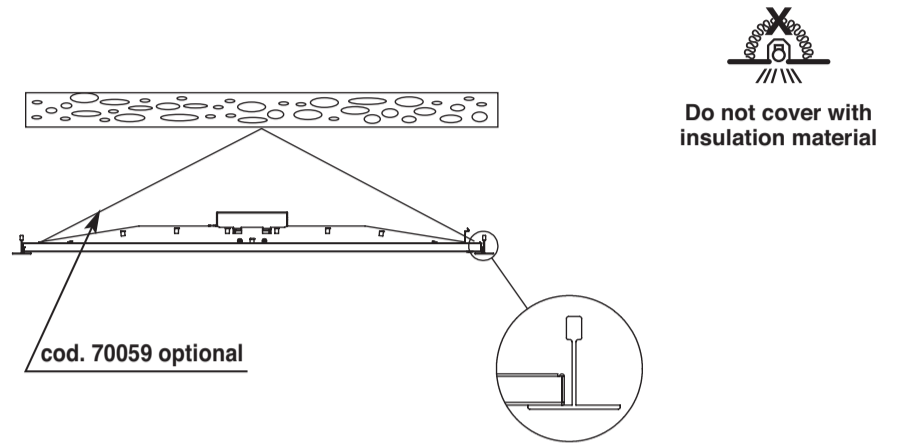

334.902.750 A

A

B

B1

B2

C

REGOLAZIONE DI DEFAULT (MAX)
DEFAULT SETTING (MAX)

REGOLAZIONE DELLA POTENZA DEGLI APPARECCHI TRAMITE
DIP SWITCH
ADJUSTMENT OF THE POWER OF THE APPLIANCES BY MEANS
OF THE DIP SWITCH