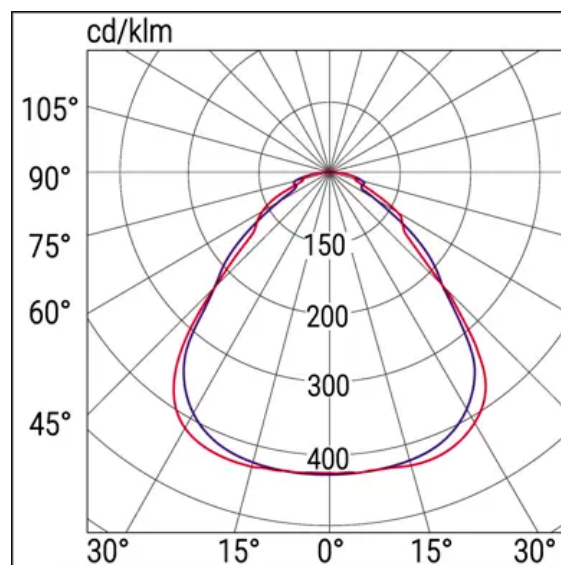

LED Panel

LPAN 30X120 U19 C90 SDB 4K

Beghelli
IDEE PIENE DI VITA

Pannello LED 30x120 adatto ad uffici e grandi aree, dotato di particolare diffusore microprismatizzato antiabbagliamento. Design minimale con spessore ridotto.

Codice ordine 42304

EAN 8002219892676

Specifiche tecniche

Potenza assorbita	36 W
Tipo di tensione di alimentazione	AC/DC
Tensione alimentazione (AC)	230 Vac
Temperatura ambiente (min)	-20 °C
Temperatura ambiente (max)	40 °C
Classe di isolamento	II
CCT tonalità luce	4000 K
Grado di protezione ottica	IP40
Numero LED	480
Rischio fotobiologico	RG0
Stabilità colore	SDCM3
Colore cornice	Bianco RAL 9003
CRI Resa cromatica	>90
Tipo driver	SDB
Ballast	Dimmerabile DALI
Efficienza	111 lm/W
Potenza equivalente	2x36w
Frequenza (max)	60 Hz
Frequenza (min)	50 Hz
Fattore di potenza	0,96
Res. filo incandescente	650 °C - 30s.
Corrente Inrush	20 A
Tempo di transizione Inrush	0,12
Flusso apparecchio	4000 lm
Flusso luminoso L70B10	71000 h
Flusso luminoso L70B50	100000 h
Flusso luminoso L80B10	45000 h
Flusso luminoso L80B20	50000 h
Flusso luminoso L80B50	62000 h
Flusso luminoso L90B10	25000 h
Flusso luminoso L90B50	29500 h
Installazione	Incasso in Controsoffitti
Tensione alimentazione (DC)	216 Vdc
Interruttori B10 (n. max)	22
Interruttori B16 (n. max)	35
Interruttori C10 (n. max)	22
Interruttori C16 (n. max)	35
THD	15

Specifiche meccaniche

Altezza	9 mm
Lunghezza	1196 mm
Larghezza	296 mm
Peso	4,9 Kg
Materiale corpo	Estrusione di alluminio
Colore corpo	Bianco RAL 9003
Materiale cover	Termoplastico PMMA trasparente
Grado di protezione vano alimentazione	IP20
Grado di protezione IP	IP20/IP40
Grado di protezione IK	IK05