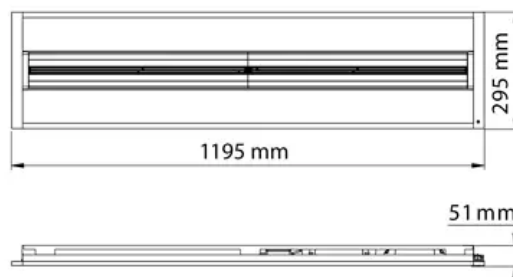

LED Panel

LPAN 30X120 U19 C90 SDB 4K

Beghelli
IDEE PIENE DI VITA

Pannello LED 30x120 adatto ad uffici e grandi aree, dotato di particolare diffusore microprismatizzato antiabbagliamento. Design minimale con spessore ridotto.

Codice ordine 42304

EAN 8002219892676

Specifiche tecniche

Potenza assorbita	36 W
Tipo di tensione di alimentazione	AC/DC
Tensione alimentazione (AC)	230 Vac
Temperatura ambiente (min)	-20 °C
Temperatura ambiente (max)	40 °C
Classe di isolamento	II
CCT tonalità luce	4000 K
Grado di protezione ottica	IP40
Numero LED	480
Rischio fotobiologico	RG0
Stabilità colore	SDCM3
Colore cornice	Bianco RAL 9003
CRI Resa cromatica	>90
Tipo driver	SDB
Ballast	Dimmerabile DALI
Efficienza	111 lm/W
Potenza equivalente	2x36w
Frequenza (max)	60 Hz
Frequenza (min)	50 Hz
Fattore di potenza	0,96
Res. filo incandescente	650 °C - 30s.
Corrente Inrush	20 A
Tempo di transizione Inrush	0,12
Flusso apparecchio	4000 lm
Flusso luminoso L70B10	71000 h
Flusso luminoso L70B50	100000 h
Flusso luminoso L80B10	45000 h
Flusso luminoso L80B20	50000 h
Flusso luminoso L80B50	62000 h
Flusso luminoso L90B10	25000 h
Flusso luminoso L90B50	29500 h
Installazione	Incasso in Controsoffitti
Tensione alimentazione (DC)	216 Vdc
Interruttori B10 (n. max)	22
Interruttori B16 (n. max)	35
Interruttori C10 (n. max)	22
Interruttori C16 (n. max)	35
THD	15

Specifiche meccaniche

Altezza	9 mm
Lunghezza	1196 mm
Larghezza	296 mm
Peso	4,9 Kg
Materiale corpo	Estrusione di alluminio
Colore corpo	Bianco RAL 9003
Materiale cover	Termoplastico PMMA trasparente
Grado di protezione vano alimentazione	IP20
Grado di protezione IP	IP20/IP40
Grado di protezione IK	IK05