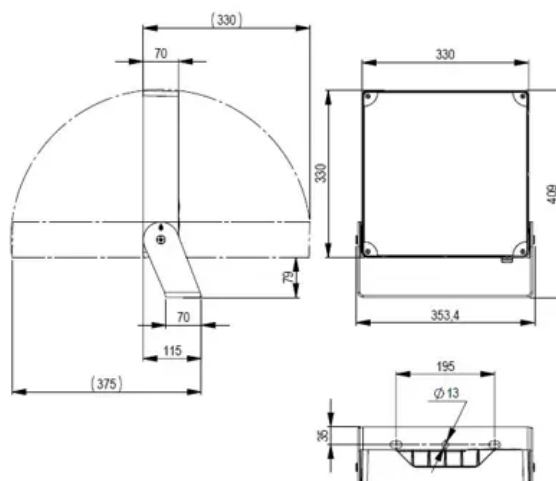

# Flood Modula M

FLOOD M RD 180 R AS 4K

**Beghelli**  
IDEE PIENE DI VITA

Codice ordine **43028**

EAN 8002219896346

## Specifiche meccaniche

Altezza	<b>70 mm</b>
Lunghezza	<b>409 mm</b>
Larghezza	<b>353 mm</b>
Peso	<b>6,4 Kg</b>
Materiale corpo	<b>Alluminio pressofuso</b>
Colore corpo	<b>Grigio</b>
Materiale cover	<b>Vetro temprato</b>