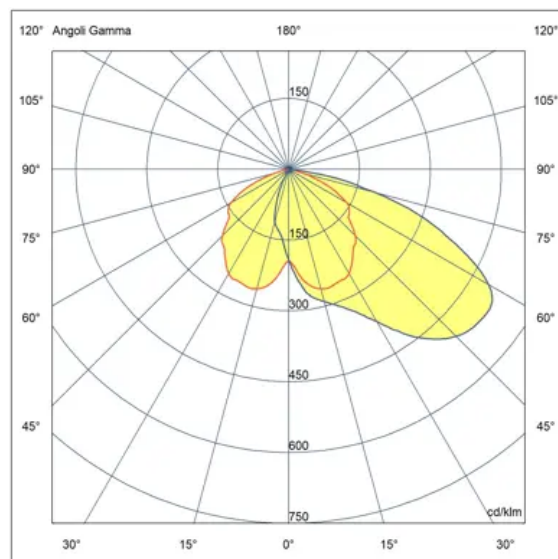

# Flood Modula M

FLOOD M RD 180 R AS 4K

**Beghelli**  
IDEE PIENE DI VITA

Codice ordine **43028**

EAN 8002219896346

## Specifiche meccaniche

Altezza	<b>70 mm</b>
Lunghezza	<b>409 mm</b>
Larghezza	<b>353 mm</b>
Peso	<b>6,4 Kg</b>
Materiale corpo	<b>Alluminio pressofuso</b>
Colore corpo	<b>Grigio</b>
Materiale cover	<b>Vetro temprato</b>