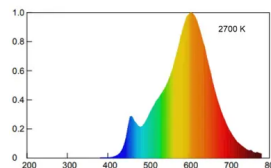

56693
KIT PROF CARTONGES RASAT
LARGO

Accessori