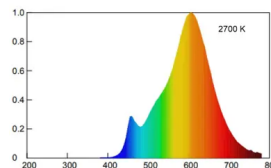

StripLED High Performance

STRIP LED HP 18W IP20 2700K

IDEE PIENE DI VITA

StripLED 24V

Codice ordine 56656

EAN 8002219879929

Specifiche tecniche

Potenza assorbita	18 W
Tipo di tensione di alimentazione	DC
CCT tonalità luce	2700 K
Numero LED	120
Numero LED/metro	120,00
Rischio fotobiologico	RG0
Watt/metro	18 W/m
Angolo fascio luminoso	120 °
Stabilità colore	SDCM6
Consumo (1000h)	18 KWh
CRI Resa cromatica	>80
Dimmerabile	Si
Efficienza	111 lm/W
Classe di efficienza energetica sorgente luminosa	F
Codice Eprel	777174
Fattore di potenza	1
Vita	50000 h
Flusso sorgente luminosa	2000 lm
Flusso per metro	2000 lm/m
Flusso luminoso L70B50	50000 h
Tensione alimentazione (DC)	24 Vdc

Specifiche meccaniche

Altezza	2 mm
Lunghezza	5000 mm
Larghezza	8 mm
Lunghezza di taglio Strip	50 mm
Grado di protezione IP	IP20

Certificati e normative

UK SI 2021 No. 1095, EN 62471:2008, EN 60598-2-20:2015 + AC:2017-01, EN IEC 60598-1:2021, EN IEC 63000:2018, EN 62493:2010, EN 61000-3-3:2013, REG. 2019/2020(EU), EN IEC 55015:2019 + A11:2020, EN IEC 61000-3-2 :2019

Accessori