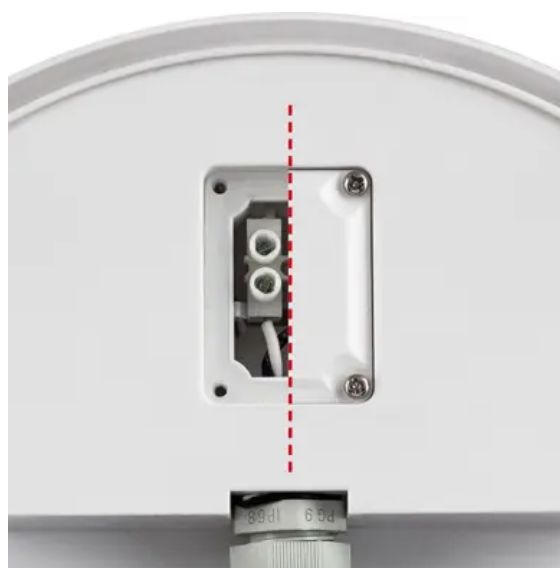

GeoLED

GEO LED 15W ROUND WHITE 3K

Beghelli
IDEE PIENE DI VITA

Plafoniera polivalente per gli spazi comuni per installazione a soffitto o parete con illuminazione forte e diffusa. Protezione stagna IP65 anche per esterno. Corpo in policarbonato con protezione ai raggi UV. Colore Bianco.

Codice ordine 75320

EAN 8002219722799

Specifiche tecniche

Potenza assorbita	15 W
Tipo di tensione di alimentazione	AC
Tensione alimentazione (AC)	230 Vac
Temperatura ambiente (min)	-20 °C
Temperatura ambiente (max)	40 °C
Classe di isolamento	II
CCT tonalità luce	3000 K
Angolo fascio luminoso	120 °
Stabilità colore	SDCM3
CRI Resa cromatica	>80
Diametro	165 mm
Ballast	Per LED a corrente costante
Efficienza	83 lm/W
Frequenza (max)	60 Hz
Frequenza (min)	50 Hz
Fattore di potenza	0,55
Res. filo incandescente	850 °C - 30s.
Flusso apparecchio	1250 lm
Range tensione alimentazione (max)	253 V
Range tensione alimentazione (min)	207 V

Installazione e applicazioni

Ambiente	Locali Secondari
Applicazione	Locali Secondari

Specifiche meccaniche

Altezza	60 mm
Peso	0,27 Kg
Colore corpo	Bianco
Grado di protezione IP	IP65
Grado di protezione IK	IK07

Certificati e normative

UK SI 2021 No. 1095, EN IEC 55015:2019 + A11:2020, EN IEC 61000-3-2 :2019, EN 61547:2009, EN 62471:2008, EN IEC 60598-1:2021, EN 60598-2-1:1989, EN IEC 63000:2018, EN 62493:2010, EN 61000-3-3:2013

Ø 166 mm

62 mm