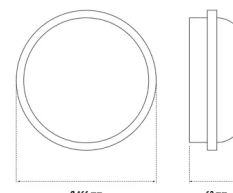

Installazione e applicazioni

Ambiente	Locali Secondari
Applicazione	Locali Secondari

Specifiche meccaniche

Altezza	60 mm
Peso	0,27 Kg
Colore corpo	Bianco
Grado di protezione IP	IP65
Grado di protezione IK	IK07

Ø 166 mm

62 mm