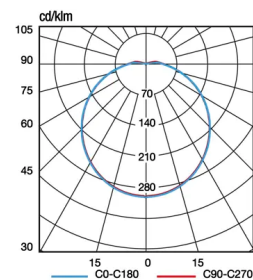

Codice ordine 75349

EAN 8002219876645

Specifiche tecniche

Potenza assorbita	24 W
Tipo di tensione di alimentazione	AC
Tensione alimentazione (AC)	230 Vac
Autonomia	3h
Batteria inclusa	Si
Tipo batteria	Ioni di litio
Batteria	Li-ion 3.6V 3Ah
Temperatura ambiente (min)	0 °C
Temperatura ambiente (max)	45 °C
Classe di isolamento	I
CCT tonalità luce	4000 K
Rischio fotobiologico	RG0
CRI Resa cromatica	>80
Diametro	323 mm
Efficienza	80 lm/W
Flusso SE	240 lm
Frequenza (max)	60 Hz
Frequenza (min)	50 Hz
Fattore di potenza	0,5
Res. filo incandescente	650 °C - 30s.
Flusso apparecchio	1920 lm
Flusso luminoso L70B10	71000 h
Flusso luminoso L70B50	100000 h
Flusso luminoso L80B10	45000 h
Flusso luminoso L80B20	50000 h
Flusso luminoso L80B50	62000 h
Flusso luminoso L90B10	25000 h
Flusso luminoso L90B50	29500 h
Numero batterie	1
Range tensione alimentazione (max)	253 V
Range tensione alimentazione (min)	207 V

Specifiche meccaniche

Altezza	95 mm
Peso	0,78 Kg
Grado di protezione IP	IP44
Grado di protezione IK	IK03

Certificati e normative

UK SI 2021 No. 1095, EN 62471:2008,
EN IEC 60598-1:2021, EN IEC
63000:2018, EN 62493:2010, EN 61000-
3-3:2013, REG. 2019/2020(EU), EN IEC
55015:2019 + A11:2020, EN IEC 61000-
3-2 :2019, EN 61547:2009