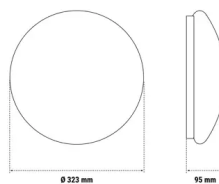

Specifiche meccaniche

Altezza	95 mm
Peso	0,78 Kg
Grado di protezione IP	IP44
Grado di protezione IK	IK03

Certificati e normative

UK SI 2021 No. 1095, EN 62471:2008,
EN IEC 60598-1:2021, EN IEC
63000:2018, EN 62493:2010, EN 61000-
3-3:2013, REG. 2019/2020(EU), EN IEC
55015:2019 + A11:2020, EN IEC 61000-
3-2 :2019, EN 61547:2009